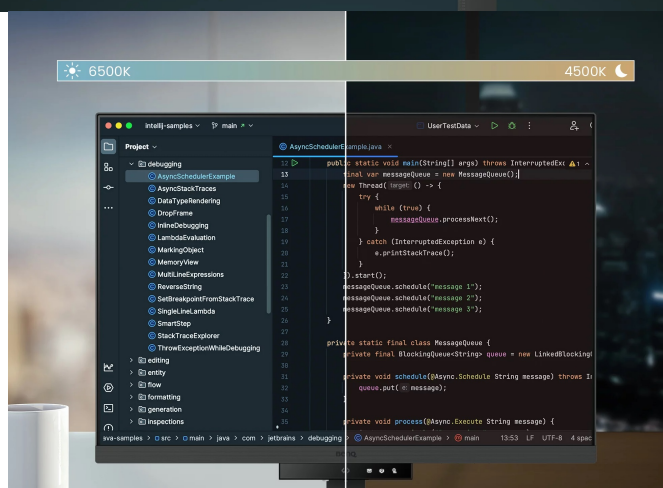

### Monitor BenQ RD320U - zaostřeno na kódování

**Monitor BenQ RD320U** je navržen pro potřeby programátorů a jejich náročné požadavky. Na **displeji s úhlopříčkou 31,5"** přehledně a jasně zobrazí kódy a umožní vám plné ponoření do programátorských projektů. **Monitor BenQ RD320U** disponuje pokročilými režimy **pro specifické potřeby kódování**, které zajišťují čisté písmo a zlepšené rozlišení. Při práci na náročných projektech oceníte také nižší námahu očí při dlouhodobém nasazení. **Režimy nabízí světlé i tmavé motivy** podle toho, v jakých podmínkách programujete. Snadno také upravíte jas nebo kontrast, abyste dosáhli ideálního prostředí pro práci.

Mezi další přednosti patří **system osvětlení MoonHalo** v zadní části monitoru BenQ. MoonHalo slouží k **nastavení jasu, teplotě barev apod.**, díky čemuž **chrání vaše oči** a podporuje lepší soustředění. Pomocí **softwaru Display Pilot 2** máte nastavení displeje pod dokonalou kontrolou. V rámci multitaskingu můžete monitor **BenQ RD320U** propojit s dalšími monitory pomocí **technologie Daisy Chain**. Další možnosti konektivity zajišťují porty **HDMI, DisplayPort** nebo **USB**.