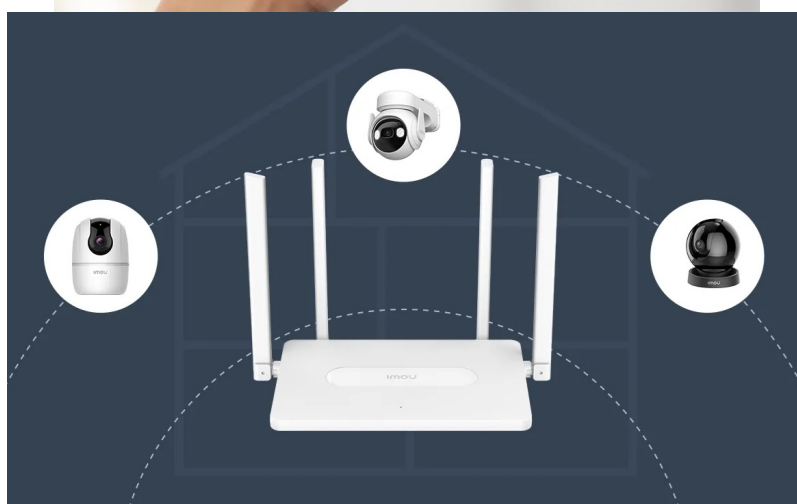

Záruka:

36 měs.

Stav:

Nové zboží

Popis

Bavte se s internetem naplno a bez sekání - Wi-Fi router Imou HR12F-A

Dvoupásmový Wi-Fi router Imou HR12F-A, se kterým si dopřejete vysokorychlostní Wi-Fi síť, plynulé a spolehlivé připojení v pohodlí domova. Tento model pracuje na frekvencích **2,4 GHz a 5 GHz**. V pásmu 2,4 GHz dosahuje přenosových rychlostí až 300 Mbps a v pásmu 5 GHz až 867 Mbps. Díky tomu je ideální **pro všestranné on-line aktivity**, ať už pracujete na PC, hrajete on-line hry, sledujete filmy, videa ve vysokém rozlišení, nebo holdujete streamování digitálního obsahu.

Wi-Fi router Imou HR12F-A disponuje **4 externími anténami**, které dosahují vysokého výkonu a **Wi-Fi signálem pokryjí celou vaši domácnost**. I v tom nejbližším koutu místnosti se můžete těšit s připojením. S **aplikací Imou Life** máte správu routeru a svou domácí Wi-Fi síť pod dokonalou kontrolou. Umožní vám snadné ovládání odkudkoli, zapnutí a konektivitu.

Mezi další přednosti patří podpora **automatické synchronizace Wi-Fi Auto-sync**, díky čemuž se kompatibilní Imou kamery připojí zcela bez problémů. Pro streamování dat využívá **router Imou HR12F-A** specifický kanál, který podporuje plynulý tok dat, snižuje ztráty cloudových záznamů a **uplatní se i v přeplněném Wi-Fi provozu**.