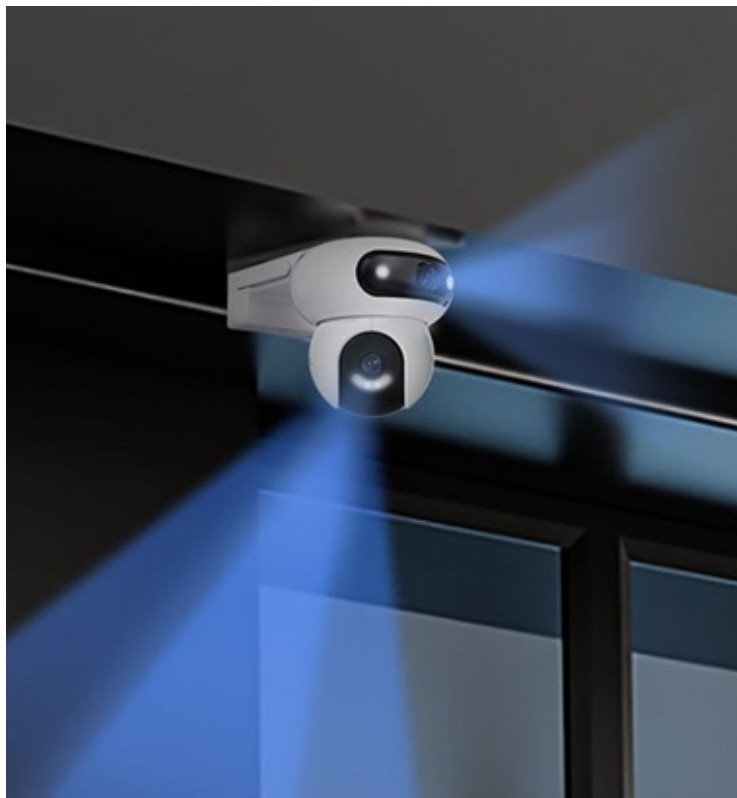

Ušetříte: **277 Kč**

Kód zboží: KIPEZV1095

Part No.: CS-H90-R100-8H44WKFL

Záruka: 24 měs.

Stav: Nové zboží

Popis

EZVIZ H90 2K - pro bezpečnost ze všech úhlů

IP kamera EZVIZ H90 2K s otočnou konstrukcí, se kterou získáte perfektní zabezpečení venkovního prostoru. Inovativní konstrukce disponuje **dvojitými objektivů** a **funkcí otáčení**, díky čemuž poskytuje panoramatické záběry a širokouhlé pokrytí bez slepých míst. **Duální snímač produkuje obraz ve vysokém rozlišení 2K+**, takže výsledné záběry jsou ostré a zachytí všechny potřebné detaily.

EZVIZ H90 2K

Venkovní otočná IP kamera s duálním snímačem je navržena pro sledování venkovních prostor ve vysokém rozlišení obrazu **2K+** při **15 fps**. Konstrukce se **dvěma objektivy** zajišťuje komplexní pokrytí velkých prostor. Pro nahrávání zřetelného videa i v naprosté tmě disponuje **nočním režimem s IR přísvitem** do vzdálenosti až 30 m a také **bílým LED přísvitem pro barevné záběry v noci**. Komprese **H.265/H.264** snižuje nároky na přenos dat a úložiště. Natočené záznamy je možné ukládat na **microSD kartu** do kapacity až 512 GB, nebo odesílat na cloudové úložiště (na základě předplatného). Součástí kamery je integrovaný **reproduktor a mikrofon**, který umožní kvalitní oboustrannou komunikaci. **Aktivní zastrašení** v podobě stroboskopického světla a zvukového alarmu pak varuje případné narušitele. Propojení kamery pomocí aplikace v mobilním zařízení umožní pohodlný vzdálený přístup, pořizování záznamů či fotografií nebo upozornění v případě **detekce pohybu**. Mezi další užitečné funkce patří například **rozpoznávání lidské postavy a vozidla** pomocí umělé inteligence, přizpůsobitelná oblast detekce pohybu či sledování pohybující se postavy (Auto-