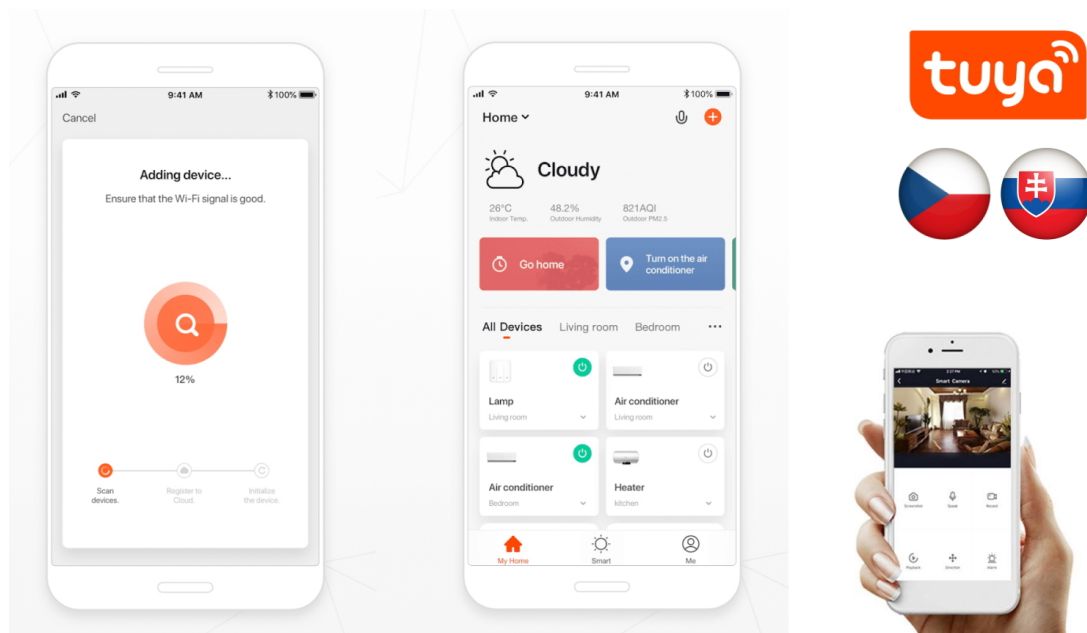

### Popis

#### LED pásek IMMAX NEO LITE - chytré osvětlení pro každou příležitost

**Chytrý LED pásek IMMAX NEO LITE**, se kterým vykouzlíte barevnou atmosféru v jakékoli místnosti, a dokonce také na balkóně nebo terase. **LED pásek** totiž splňuje **stupeň krytí IP65**, a tak je ideální také pro venkovní použití. Disponuje **funkcí nastavení barev i jasu**, takže se přizpůsobí každé příležitosti – párty plná barev, čas relaxace nebo vytvoření intimnějšího a romantického prostředí. Pomocí **mobilní aplikace IMMAX NEO PRO** máte vše ve své režii. **Barevný LED pásek IMMAX NEO LITE Smart** podporuje také **integraci do systémů Google Home a Amazon Alexa**, takže můžete využít i ovládání hlasem.

## IMMAX NEO LITE Smart LED pásek 5 m

Chytrý barevný stmívatelný LED pásek je založen na energeticky úsporné, bezpečné a spolehlivé bezdrátové technologii **Wi-Fi**. Barvu a jas lze měnit podle vkusu i nálady pomocí aplikace **IMMAX NEO PRO**, která je k dispozici pro operační systémy **Android** nebo **iOS**. Pásek je kompatibilní také se systémy **Google Home** a **Amazon Alexa**, díky kterým můžete využít možnost hlasového ovládání.