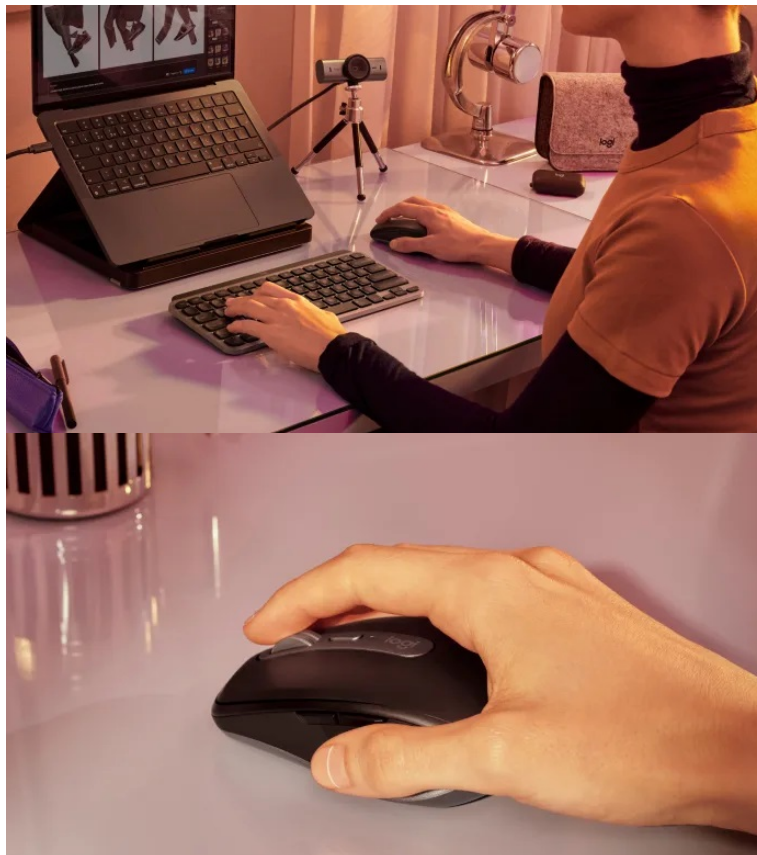

Logitech MX Anywhere 3S for Mac - pracovní nasazení na cestách

Bezdrátová myš Logitech MX Anywhere 3S for Mac, se kterou budete ovládat svoje zařízení na maximum. Tento model je navržen **speciálně pro zařízení Apple Mac** a přináší vám celou řadu funkcí a možností přizpůsobení **pro systém macOS**. Pomocí **softwaru Logi Options+** vyladíte funkce nebo rychlost snímání pohybu do nejmenších detailů a dosáhnete maximální produktivity. **Myš Logitech MX Anywhere 3S pro Mac** disponuje extra výkonným **snímačem Logitech Darkfield**, který dosahuje **rozlišení až 8000 DPI**. Díky tomu umožňuje hladké a přesné snímání takřka na jakémkoli povrchu, a to včetně skla.

Středové kolečko s funkcí **elektromagnetického posuvu MagSpeed** je ideální pro rychlé a precizní procházení řádků. Pro **bezdrátové připojení** slouží rozhraní Bluetooth nebo adaptér USB, přičemž ve spojení se softwarem Logitech Flow lze myš

Logitech MX Anywhere 3S for Mac připojit až ke 3 počítačům zároveň a přepínat mezi nimi stiskem tlačítka.

Logitech MX Anywhere 3S for Mac

Laserová bezdrátová myš s vysoce přesným senzorem snímání Logitech **Darkfield** umožňuje pohyb na prakticky libovolném povrchu, a to s nastavitelným rozlišením **200 až 8000 DPI**. Disponuje šesti tlačítky a rolovacím kolečkem s funkcí elektromagnetického posuvu **MagSpeed**. Obráběná ocel kolečka mu propůjčuje prvotřídní hmatovou odezvu a dynamickou setrvačnost, kterou cítíte – avšak neslyšíte. Díky softwaru **Logitech Flow** se dokáže připojit až ke třem počítačům zároveň, mezi nimi pak můžete přepínat stiskem jediného tlačítka. Napájení zajišťuje **vestavěná Li-Po baterie** s kapacitou **500 mAh**, která při plném nabití udrží myš v chodu až 70 dní. Rychlé nabití po dobu jedné minuty zajistí energii na tři hodiny používání.