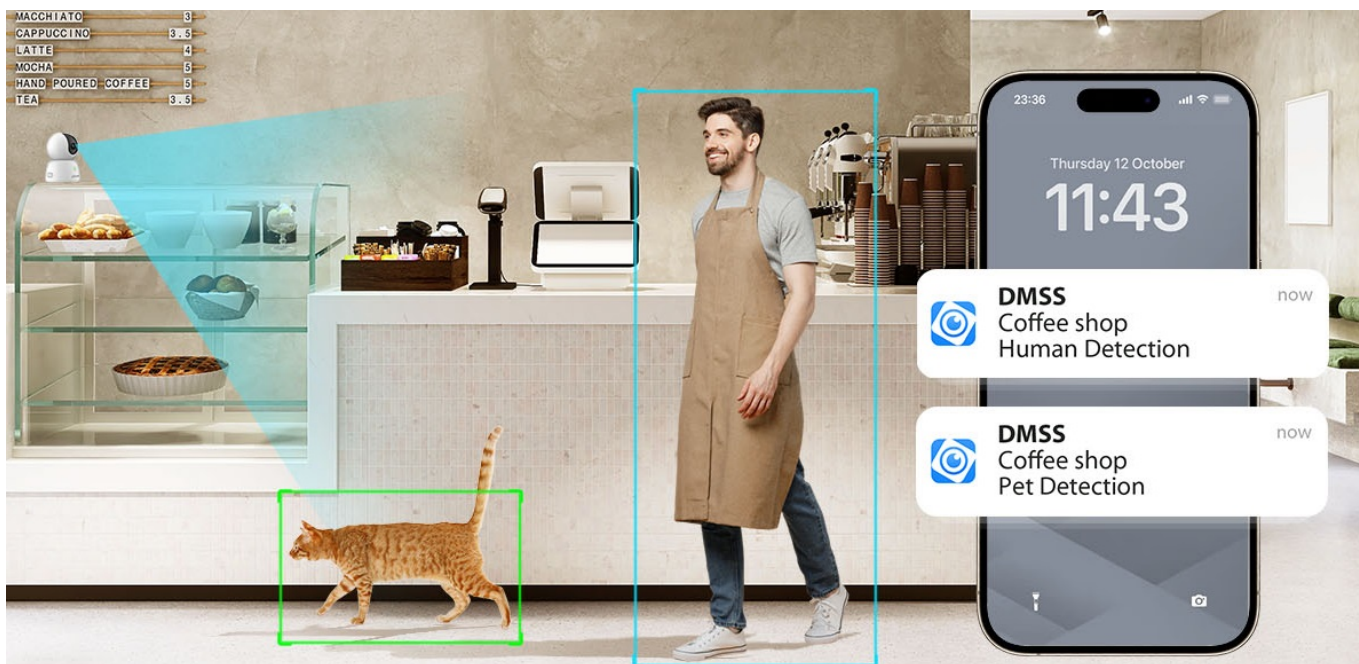

### Dahua IPC-H5BP-0360B - kompaktní řešení pro monitoring interiéru

**IP kamera Dahua IPC-H5BP-0360B** v kompaktním provedení, která je určena do vnitřních prostor – kanceláře, malého obchodu nebo domácnosti. **Snímač CMOS** podporuje čistý obraz a ve spojení s **pokročilou funkcí nočního vidění** produkuje jasné zobrazení bez ohledu na denní či noční dobu.

Představuje tak ideálního parťáka pro celodenní monitoring vnitřního prostoru. **Pokročilý systém AI** dokáže rozeznat postavy osob i domácí mazlíčky a efektivně odfiltrovat irelevantní objekty. Díky tomu předchází falešným poplachům a na váš smartphone skrze **DMSS aplikaci** tak přichází výhradně jen opodstatněné notifikace.

Mobilní aplikace obsahuje i další funkce pro praktické ovládání kamery, jako je například **režim soukromí**, upozornění na nestandardní zvuky nebo **obousměrná komunikace** v reálném čase pouhým stisknutím tlačítka přímo na kameře.