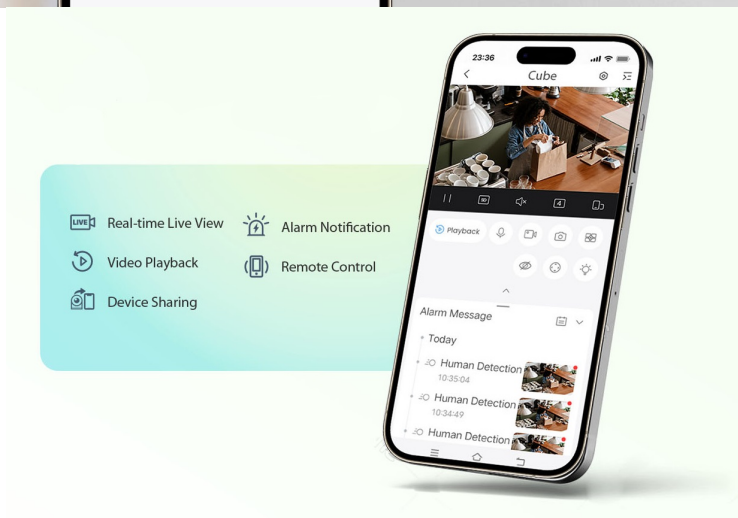

Záruka:

36 měs.

Stav:

Nové zboží

Popis

Dahua IPC-C3AP-0280B - kompaktní řešení pro monitoring interiéru

IP kamera Dahua IPC-C3AP-0280B v kompaktním provedení, která je určena do vnitřních prostor – kanceláře nebo domácnosti. **Snímač CMOS** podporuje čistý obraz a ve spojení s pokročilou **funkcí nočního vidění** produkuje jasné zobrazení bez ohledu na denní či noční dobu. Představuje tak ideálního parťáka pro celodenní monitoring vnitřního prostoru.

Pokročilý systém AI dokáže rozeznat postavy osob i domácí mazlíčky a efektivně odfiltrovat irelevantní objekty. Díky tomu předchází falešným poplachům a na váš smartphone skrze **DMSS aplikaci** tak přichází výhradně jen opodstatněné notifikace.

Mobilní aplikace obsahuje i další funkce pro praktické ovládání kamery, jako je například režim soukromí, upozornění na nestandardní zvuky nebo **obousměrná komunikace** v reálném čase.

Dahua IPC-C3AP-0280B