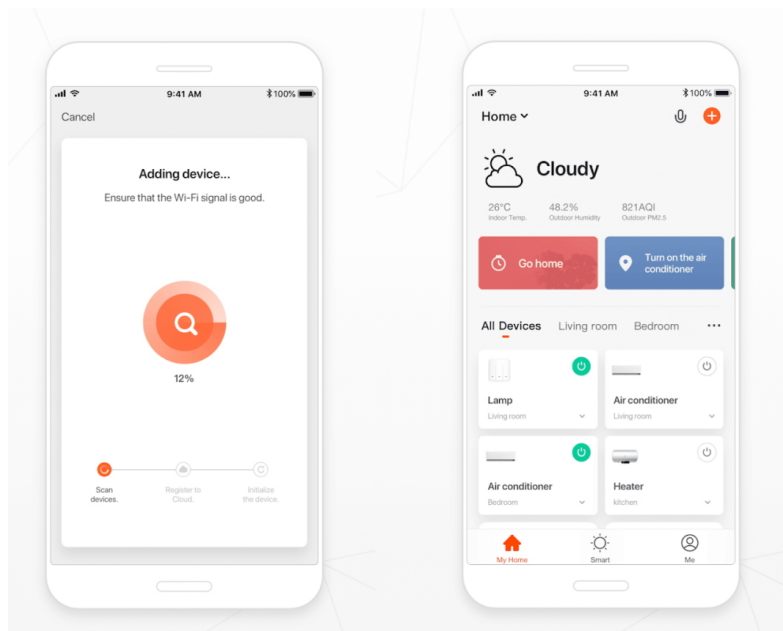

Popis

IMMAX NEO LITE FRAME SMART - osvětlení pro váš chytrý dům

Stropní LED svítidlo IMMAX NEO LITE FRAME SMART do moderní domácnosti, které se vyznačuje minimalistickým designem a nastavitelnou barevnou teplotou. Hodí se do rozmanitých místností v interiéru, jako jsou chodby, obývací místnosti nebo kanceláře. Současně konstrukce splňuje **stupeň krytí IP44**, díky čemuž je toto světlo vhodné také pro instalaci v koupelně, na venkovní verandě či u vchodových dveří.

IMMAX NEO LITE FRAME SMART disponuje funkcí stmívání a produkuje **světlo v rozmezí barevné teploty 3000-6000 K**, a tak vytvoří atmosféru přesně podle vašich představ – teplé světlo pro relaxaci a odpočinek i studené bílé světlo pro probuzení organismu, soustředění a udržení pozornosti během dne. Ovládání chytrého osvětlení IMMAX NEO LITE FRAME

zajišťuje **dálkový ovladač**, který je součástí balení, nebo **aplikace IMMAX NEO PRO**.

IMMAX NEO LITE FRAME SMART 120 × 30 cm

Moderní a minimalistické stropní LED svítidlo ve tvaru obdélníku pro chytrou domácnost. Vyspělá technologie bezdrátové komunikace pomocí Wi-Fi na protokolu **Tuya** umožní integraci svítidla do aplikace **IMMAX NEO PRO**. I na dálku tak můžete vytvořit ideální osvětlení, změnit barvu světla od teplé bílé po studenou bílou či nastavit intenzitu světla. Systém IMMAX NEO LITE je plně kompatibilní se Samsung SmartThings a **podporuje hlasové asistenty** Amazon Alexa, Google Assistant a Apple Siri. Svítidlo lze také ovládat dálkovým ovladačem, který je součástí balení. Svítidlo disponuje krytím **IP44**, díky čemuž je vhodné do koupelny i pro venkovní použití.