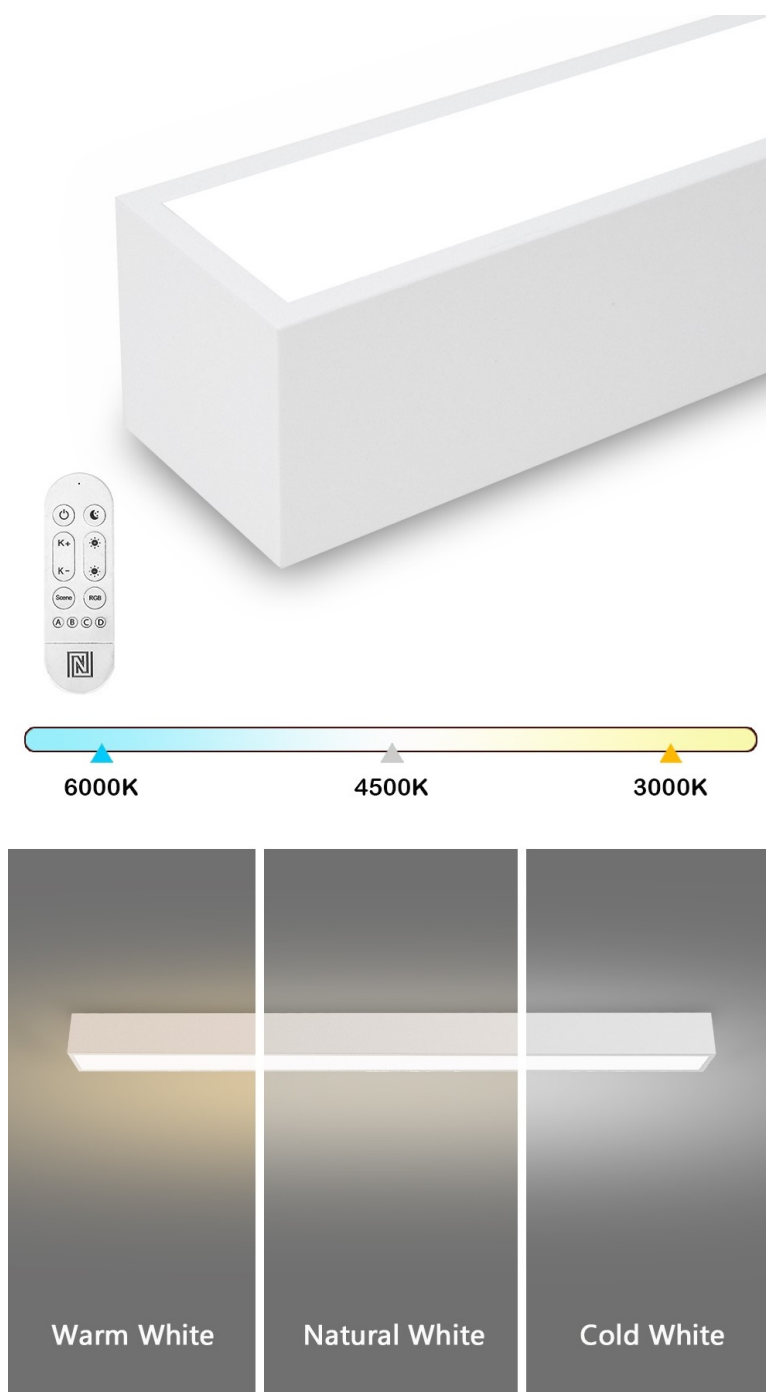

## IMMAX NEO LITE LUNGO SMART - osvětlení pro každou chytrou domácnost

**Chytré stropní svítidlo IMMAX NEO LITE LUNGO SMART** pro osvětlení domácnosti. Svým **štíhlým a elegantním designem** je vhodné pro umístění do různých obytných místností, chodby, a dokonce i kanceláře. Disponuje funkcí **stmívání** a **nastavitelné barevné teploty v rozmezí 3000-6000 K**, díky čemuž produkuje teplé až studené bílé světlo. Vytvoří tak osvětlení jak pro večerní relax, tak pro pracovní nasazení a soustředěný výkon.

#### **IMMAX NEO LITE LUNGO SMART 120 cm bílé**

Stropní svítidlo pro chytrou domácnost, které nabízí možnost **výběru odstínu bílé** barvy a dokonale osvětlí interiér. Svítidla LUNGO dodávají prostoru moderní a nadčasově laděný vzhled, který nikdy nezestárne. Tenké, podlouhlé světlo o **délce 120 cm** přináší styl a funkčnost i do úzkých prostorů a je tak vhodnou volbou pro chodby, koupelny nebo kanceláře. Vyspělá technologie ve svítidle, komunikující bezdrátově pomocí **Wi-Fi na protokolu Tuya**, umožní integraci svítidla do aplikace **IMMAX NEO PRO** v mobilním telefonu. Samozřejmostí je kompatibilita s hlasovými asistenty **Amazon Alexa, Google Assistant, Apple Siri**. Součástí balení je také dálkový ovladač.

#### ZÁKLADNÍ SPECIFIKACE

**Příkon:** 38 W

**Světelný tok:** 2882 lm

**Barevná teplota:** 3000–6000 K

**Index podání barev:** > 80

**Stmívání:** ano

**Minimální životnost:** 50 000 hodin

**Materiál:** kov + plast