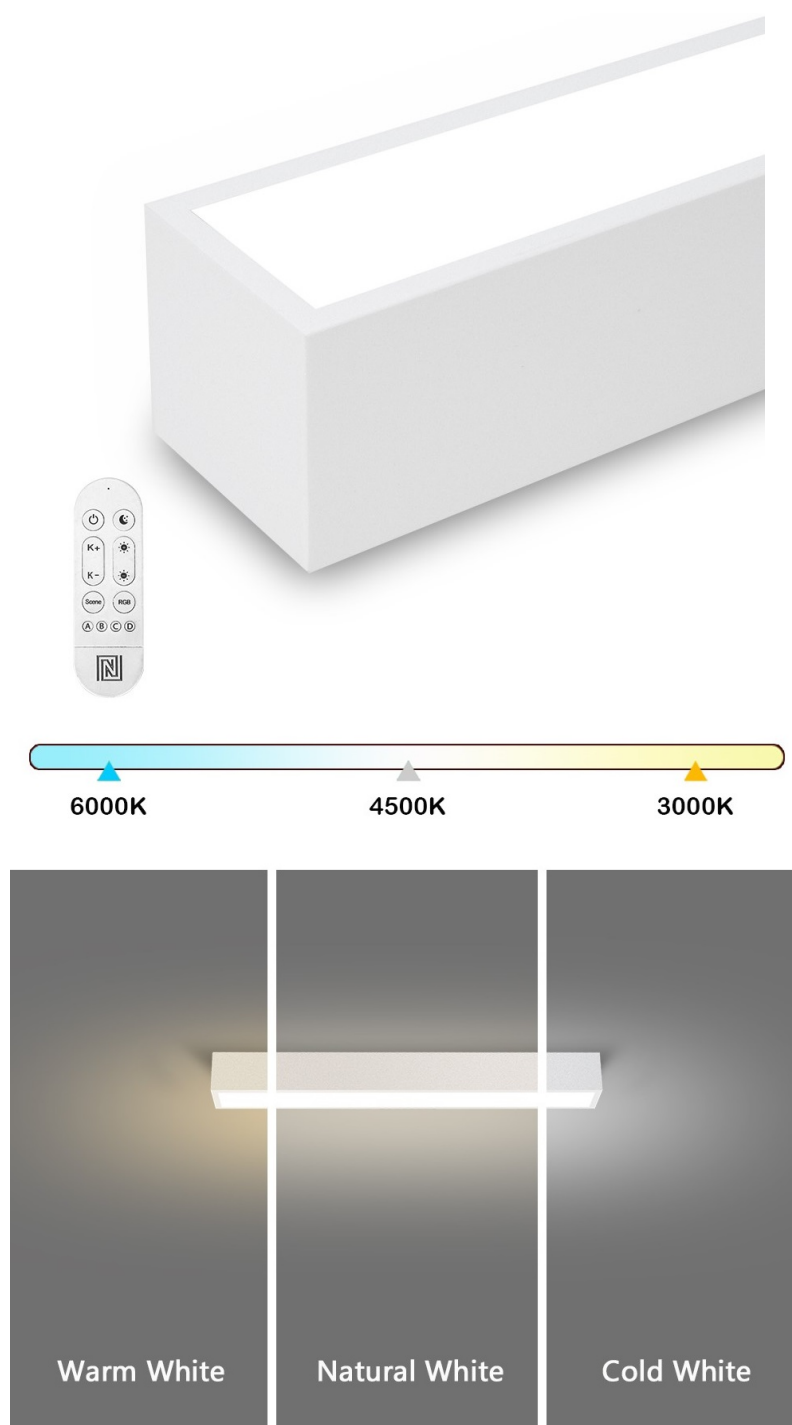

## IMMAX NEO LITE LUNGO SMART 58CM BÍLÉ

Cena celkem:	<b>1 776 Kč</b> <b>(bez DPH: 1 468 Kč)</b>
Běžná cena:	<b>1 954 Kč</b>
Ušetříte:	<b>178 Kč</b>
Kód zboží:	OSVIMM1409
Part No.:	07257L
Záruka:	24 měs.
Stav:	Nové zboží

## IMMAX NEO LITE LUNGO SMART - osvětlení pro každou chytrou domácnost

**Chytré stropní svítidlo IMMAX NEO LITE LUNGO SMART** pro osvětlení domácnosti. Svým **štíhlým a elegantním designem** je vhodné pro umístění do různých obytných místností, chodby, a dokonce i kanceláře. Disponuje funkcí **stmívání** a **nastavitelné barevné teploty v rozmezí 3000-6000 K**, díky čemuž produkuje teplé až studené bílé světlo. Vytvoří tak osvětlení jak pro večerní relax, tak pro pracovní nasazení a soustředěný výkon.

### **IMMAX NEO LITE LUNGO SMART 58 cm bílé**

Stropní svítidlo pro chytrou domácnost, které nabízí možnost **výběru odstínu bílé** barvy a dokonale osvětlí interiér. Svítidla LUNGO dodávají prostoru moderní a nadčasově laděný vzhled, který nikdy nezestárne. Tenké, podlouhlé světlo **o délce 58 cm** přináší styl a funkčnost i do úzkých prostorů a je tak vhodnou volbou pro chodby, koupelny nebo kanceláře. Vyspělá technologie ve svítidle, komunikující bezdrátově pomocí **Wi-Fi na protokolu Tuya**, umožní integraci svítidla do aplikace **IMMAX NEO PRO** v mobilním telefonu. Samozřejmostí je kompatibilita s hlasovými asistenty **Amazon Alexa, Google Assistant, Apple Siri**. Součástí balení je také dálkový ovladač.

#### ZÁKLADNÍ SPECIFIKACE

**Příkon:** 20 W

**Světelný tok:** 1520 lm

**Barevná teplota:** 3000–6000 K

**Index podání barev:** > 80

**Stmívání:** ano

**Minimální životnost:** 50 000 hodin

**Materiál:** kov + plast