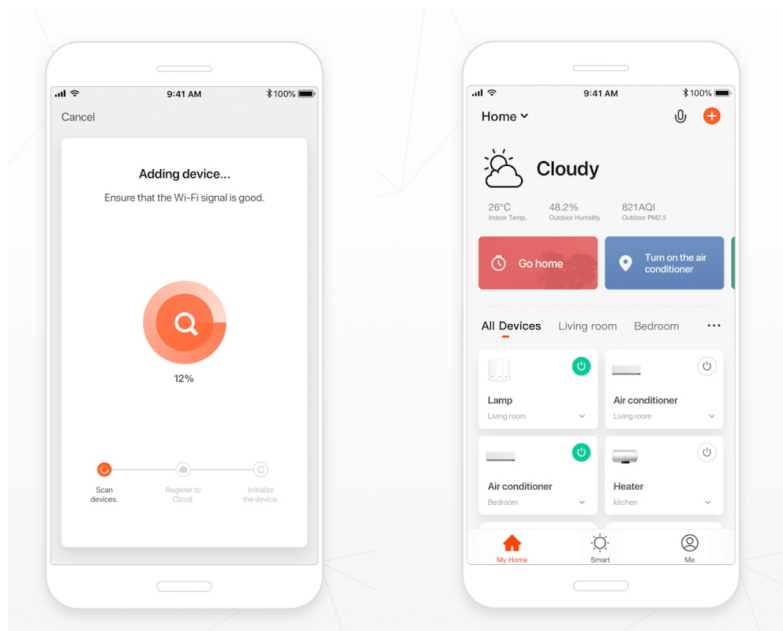

System podporuje technologii **BEACON**. Jedná se o bezdrátové ovládání pomocí **Bluetooth** protokolu. Pomocí dálkového ovladače můžete světlo či žárovku ovládat na dálku, aniž by bylo nutné DO namířit na výrobek (dosah cca 20 m). Jedním DO lze ovládat až 30 výrobků, a navíc **není potřeba vlastnit bránu (Bridge)**.

ZÁKLADNÍ SPECIFIKACE

Příkon: 20 W

Světelný tok: 1520 lm

Barevná teplota: 3000–6000 K

Index podání barev: > 80

Stmívání: ano

Minimální životnost: 50 000 hodin

Materiál: kov + plast

Vstupní napětí: AC 100–240 V

Rozměry: 580 × 90 × 80 mm

Barva: černé

Energetická třída (EEI): E

Kompatibilita: iOS, Android, Amazon Alexa, Google Assistant, Apple Siri

---

TuyaSmart:

[Aplikace pro Android](#)

[Aplikace pro iOS](#)