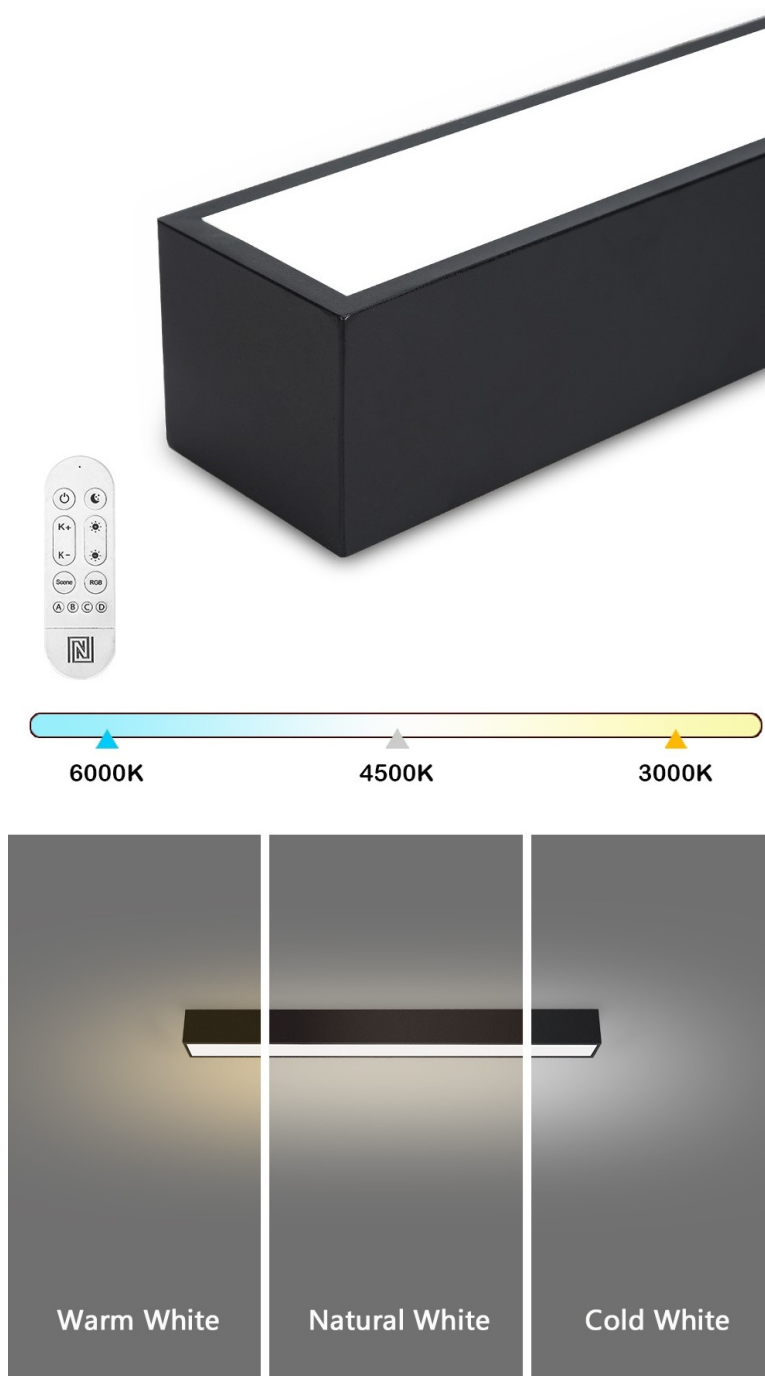

24 měs.

Stav:

Nové zboží

Popis

IMMAX NEO LITE LUNGO SMART - osvětlení pro každou chytrou domácnost

Chytré stropní svítidlo IMMAX NEO LITE LUNGO SMART pro osvětlení domácnosti. Svým **štíhlým a elegantním designem** je vhodné pro umístění do různých obytných místností, chodby, a dokonce i kanceláře. Disponuje funkcí **stmívání** a **nastavitelné barevné teploty v rozmezí 3000-6000 K**, díky čemuž produkuje teplé až studené bílé světlo. Vytvoří tak osvětlení jak pro večerní relax, tak pro pracovní nasazení a soustředěný výkon.

Poskytne vám správné světlo pro široké spektrum činností během celého dne. **Smart osvětlení IMMAX NEO LITE LUNGO**

Ize ovládat pomocí **dálkového ovladače**, který je součástí balení, nebo skrze **mobilní aplikaci IMMAX NEO PRO** v smartphonu či tabletu. Díky tomu tak můžete světlo ovládat odkudkoli a vytvořit si přívětivé osvětlení ještě před příchodem domů. Případně vytvořit zdání přítomnosti a jednoduše odradit neinvitované návštěvníky.

IMMAX NEO LITE LUNGO SMART 58 cm černé

Stropní svítidlo pro chytrou domácnost, které nabízí možnost **výběru odstínu bílé** barvy a dokonale osvětlí interiér. Svítidla LUNGO dodávají prostoru moderní a nadčasově laděný vzhled, který nikdy nezestárne. Tenké, podlouhlé světlo **o délce 58 cm** přináší styl a funkčnost i do úzkých prostorů a je tak vhodnou volbou pro chodby, koupelny nebo kanceláře. Vyspělá technologie ve svítidle, komunikující bezdrátově pomocí **Wi-Fi na protokolu Tuya**, umožní integraci svítidla do aplikace **IMMAX NEO PRO** v mobilním telefonu. Samozřejmostí je kompatibilita s hlasovými asistenty **Amazon Alexa, Google Assistant, Apple Siri**. Součástí balení je také dálkový ovladač.

ZÁKLADNÍ SPECIFIKACE

Příkon: 20 W

Světelný tok: 1520 lm

Barevná teplota: 3000–6000 K

Index podání barev: > 80

Stmívání: ano

Minimální životnost: 50 000 hodin

Materiál: kov + plast