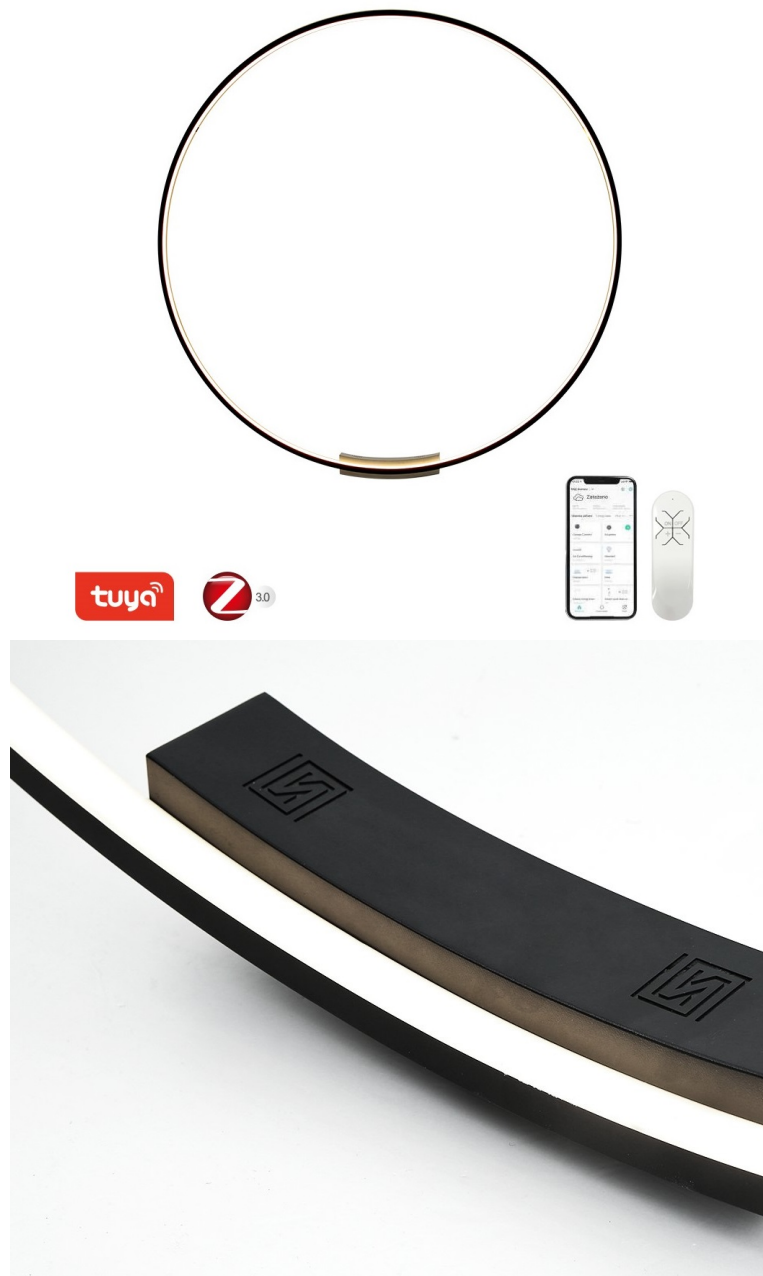

IMMAX NEO FINO 80CM 50W ČERNÉCena celkem: **4 440 Kč****(bez DPH: 3 670 Kč)**Běžná cena: **4 884 Kč**Ušetříte: **444 Kč**

Kód zboží: OSVIMM1397

Part No.: 07245-80

Záruka: 36 měs.

Stav: Nové zboží

Popis**Moderní domov s osvětlením IMMAX NEO FINO**

Kruhové svítidlo IMMAX NEO FINO je nejenom praktickým, ale také stylovým doplňkem do vaší domácnosti. Kombinuje **elegantní kruhový design s flexibilní montáží** na stěnu nebo strop. Díky funkci **stmívání** a nastavení rozsahu **barevné teploty 2700-6500 K** vykouzlíte doma osvětlení pro jakoukoli příležitost - pro večerní odpočinek a relax i povzbuzující světlo pro podporu soustředění a práci.

Navíc díky kruhovému provedení **směřuje světlo dovnitř**, takže nedochází k oslnění jako u běžných zdrojů světla. Mezi další přednosti světla **IMMAX NEO FINO** patří možnost **propojení s chytrou bránou IMMAX NEO**, díky čemuž poté můžete světlo ovládat pomocí dálkového ovladače nebo **mobilní aplikace**.

IMMAX NEO FINO 80 cm 50 W

Stylové a štíhlé kruhové světlo v černé barvě, které poskytuje moderní a sofistikované osvětlení pro váš interiér. Světlo FINO je díky svému všestrannému designu vhodné pro montáž na **zed' i strop**, což vám poskytuje flexibilitu v jeho umístění. Navíc **svítí směrem dovnitř** a tedy neoslňuje. Umožňuje přizpůsobit jak intenzitu, tak i teplotu světla od teplé po studenou bílou. Svítidlo lze propojit s chytrou bránou **IMMAX NEO** a ovládat tak celou síť domácích světelných zdrojů skrze dálkový ovladač či aplikaci v mobilním telefonu. Dálkový ovladač **Zigbee 3.0** je součástí balení. Systém je **kompatibilní s iOS, Android, Amazon Alexa, Apple Siri, Google Assistant, Tuya, Philips HUE či Somfy**.