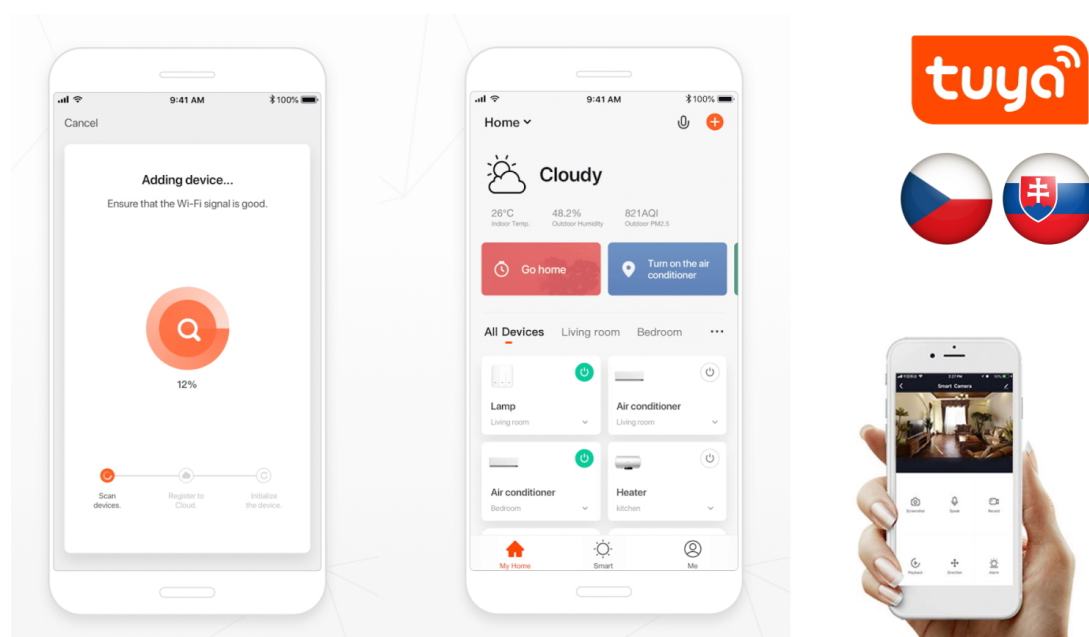

Systém podporuje technologii **BEACON**. Jedná se o bezdrátové ovládání pomocí **Bluetooth** protokolu. Pomocí dálkového