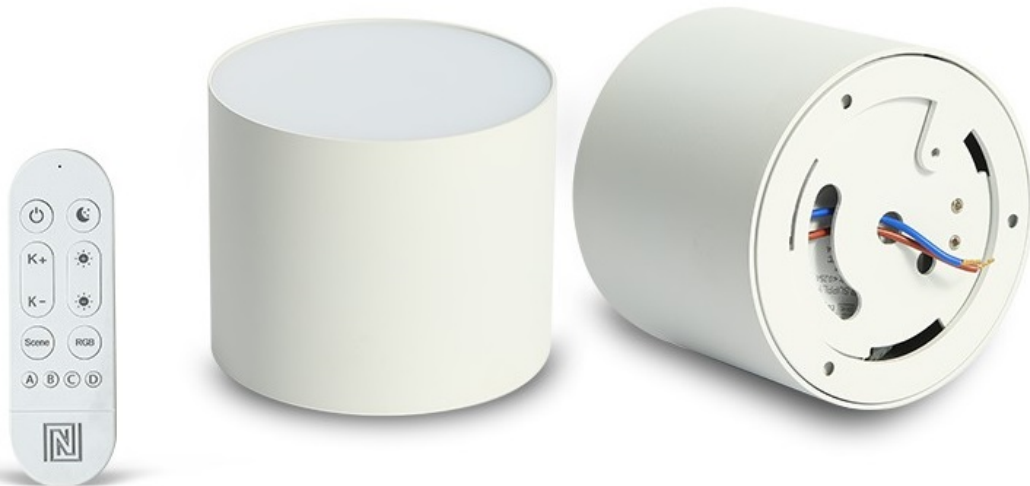

IMMAX NEO LITE RONDATES SMART 32W BÍLÉ

Cena celkem:	1 283 Kč (bez DPH: 1 060 Kč)
Běžná cena:	1 411 Kč
Ušetříte:	128 Kč
Kód zboží:	OSVIMM1395
Part No.:	07243L
Záruka:	24 měs.
Stav:	Nové zboží

Popis

IMMAX NEO LITE RONDATES SMART - světlo pro chytrý a moderní domov

Kompaktní stropní svítidlo IMMAX NEO LITE RONDATES SMART, které poskytne komfortní osvětlení v každém interiéru. Je vhodné pro nenáročné uživatele, kteří ocení možnost ovládání na dálku pomocí ovladače. Díky **podpoře bezdrátové Wi-Fi komunikace na protokolu Tuya** můžete osvětlení integrovat do **aplikace IMMAX NEO PRO** a ovládat veškerá kompatibilní světla skrze smartphone.

Jednoduše vytvoříte světelné aranžmá pro jakoukoli situaci - relax, romantiku i pracovní nasazení. Světlo IMMAX NEO LITE RONDATES SMART totiž produkuje **barevnou teplotu v rozmezí 2700-6500 K** a ve spojení s funkcí stmívání se přizpůsobí všem vašim požadavkům. Potěší také **podpora hlasových asistentů** Amazon Alexa, Google Assistant a Apple Siri.

IMMAX NEO LITE RONDATES SMART 32 W

LED stropní svítidlo pro chytrou domácnost. Díky svému **modernímu designu** dokonale splyne s každým interiérem. Vyspělá technologie bezdrátové komunikace pomocí Wi-Fi na protokolu **Tuya** umožní integraci svítidla do aplikace **IMMAX NEO PRO**. I na dálku tak můžete vytvořit ideální osvětlení, změnit barvu světla od teplé bílé po studenou bílou či nastavit intenzitu světla. Systém IMMAX NEO LITE je plně kompatibilní se Samsung SmartThings, Philips HUE, Lidl, Somfy Tahoma a **podporuje hlasové asistenty** Amazon Alexa, Google Assistant a Apple Siri. Svítidlo lze propojit s pohybovým a světelným senzorem, což umožňuje automatické rozsvícení světla po setmění při detekci pohybu a přispívá ke zvýšení bezpečnosti a pohodlí v domácnosti.