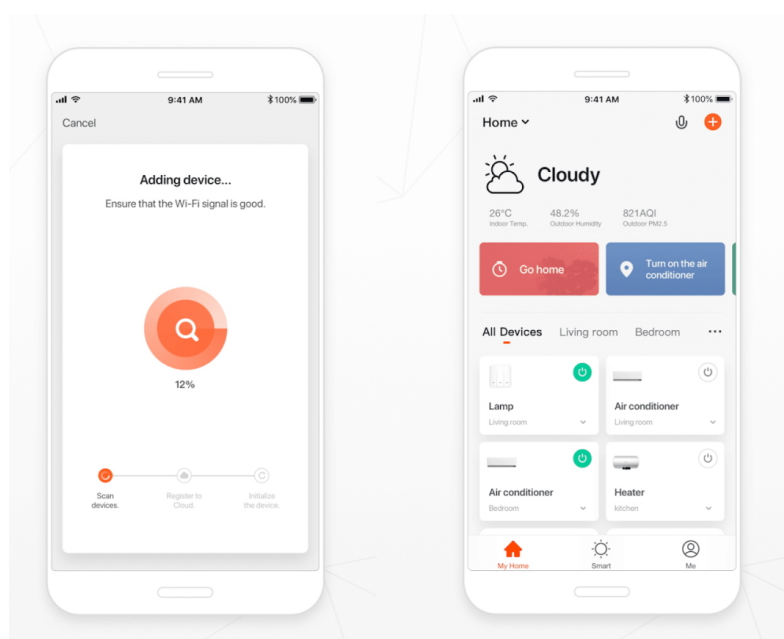

Systém podporuje technologii **BEACON**. Jedná se o bezdrátové ovládání pomocí **Bluetooth** protokolu. Pomocí dálkového