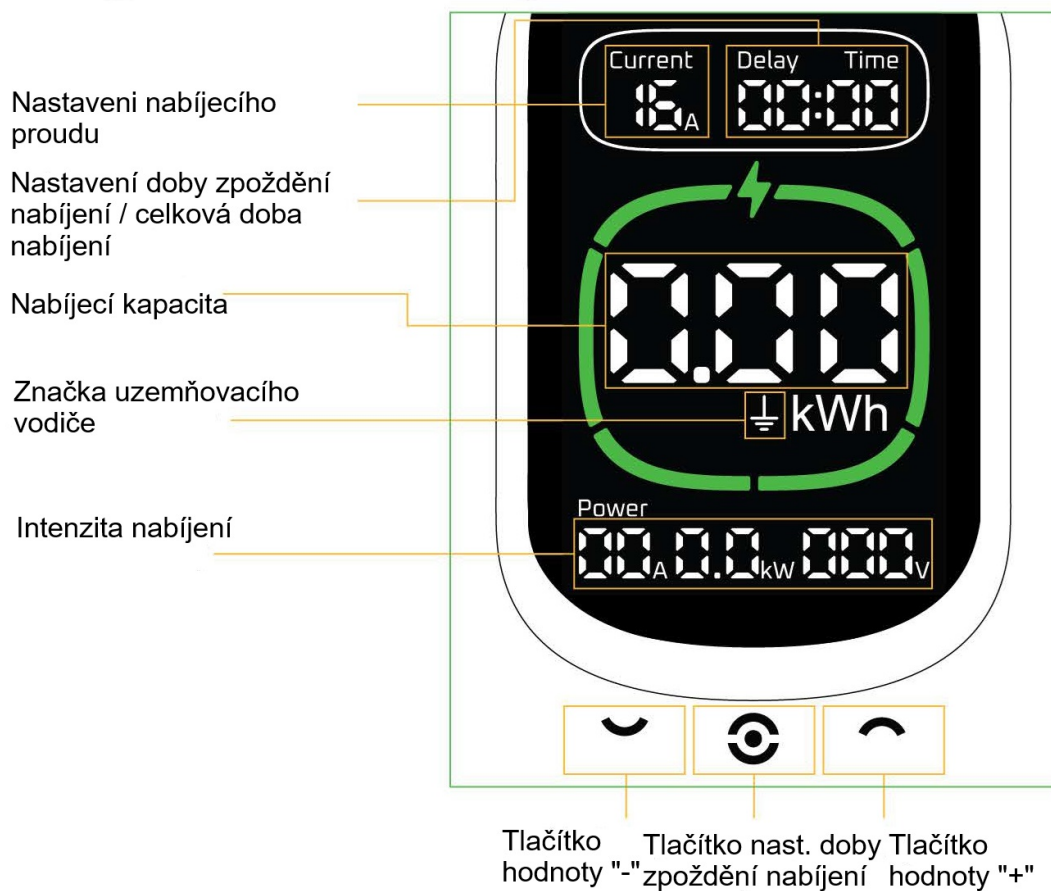

EVSE nabíječka pro elektromobily 3,6 kW (T2)

Nabíjecí stanice určená pro domácnosti **dokáže dobít elektromobily a plug-in hybridní vozidla výkonem 3,6 kW**. Nabíječka elektromobilů splňuje specifikace nabíjení všech typů elektromobilů. Stanice je vybavena **velkým displejem**, intuitivním jednoduchým nastavením vstupního proudu a možností **časového odložení nabíjení**. Speciální design nabízí **nabíjení v extrémních přírodních podmínkách** - za mrazu, horka, deště nebo v prašném prostředí. Splňuje **nejpřísnější kritéria pro ochranu a bezpečnostní normy**. Kromě mobilní verze nabízí i montáž na zeď se zabezpečením proti krádeži. Díky krytí **IP65** je vhodná pro vnitřní i venkovní instalaci. Součástí balení je i **kvalitní cestovní taška**.

- Výkon 3,6 kW & konektor T2
- Určeno pro elektromobily a plug-in hybridní vozidla
- Velký a přehledný displej + intuitivní ovládání
- Splňuje nej přísnější kritéria pro ochranu a bezpečnostní normy
- Široký rozsah pracovních teplot a vysoká odolnost
- Odolný kryt & krytí IP65

Obsah balení: nabíjecí stanice, cestovní taška, držák na stěnu, zámek

ZÁKLADNÍ SPECIFIKACE

Výkon: 3,6 kW

Vstupní napětí: 230 V

Vstupní proud: až 16 A

Výstup: IEC 62196 Typ 2, kabel o délce 6 metrů

Proudový chránič: Typ A + DC 6 mA s monitorováním ochranného vodiče

Kategorie krytí: IP65

Provozní teplota: -30 až +50 °C

Rozměry: 200 × 100 × 68 mm

Hmotnost: 2,5 kg (včetně kabelu, bez příslušenství)

Ovládací panel

Bezpečnost na prvním místě

Ochrana proti svodovému proudu
 Ochrana proti zemnímu zkratu
 Ochrana před bleskem
 Ochrana proti přepětí a podpětí
 Ochrana proti nadměrnému proudu
 Ochrana proti přehřátí
 Ochrana proti přehřátí zástrčky