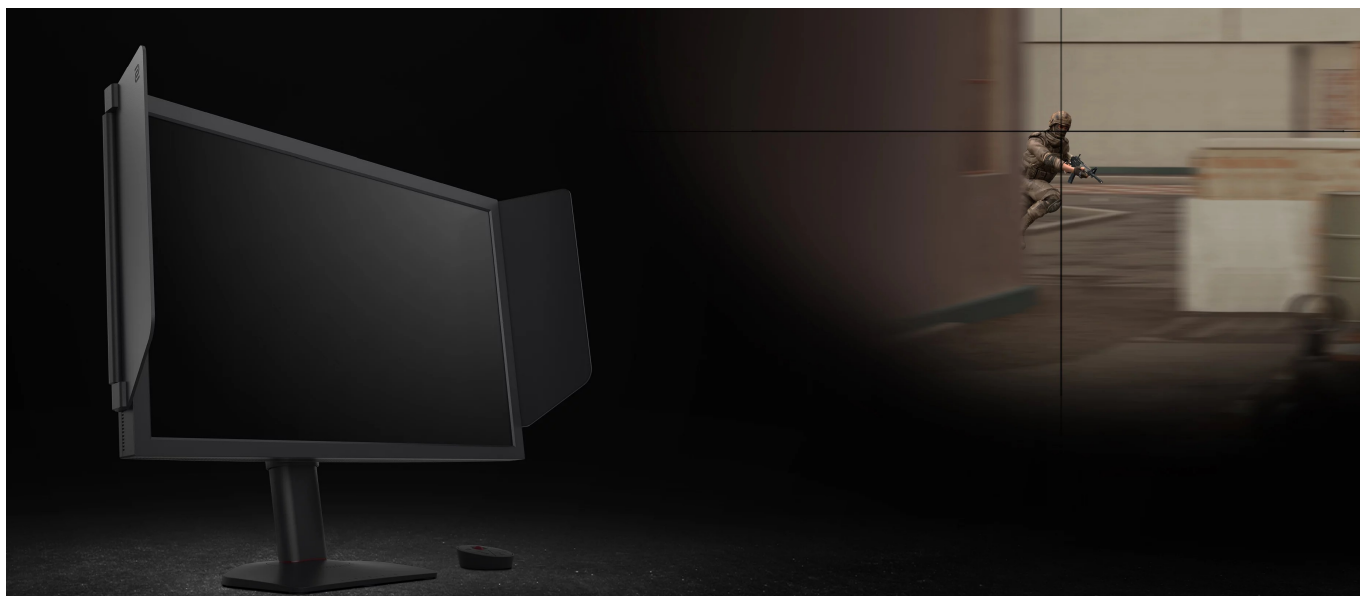

Herní monitor ZOWIE by BenQ XL2566X+ pro turnajová vítězství a e-sporty. Tento model dosahuje nekompromisní rychlosti a čistoty obrazu, díky čemuž si na vás žádný soupeř nepřijde. **Displej s úhlopříčkou 24,1"** produkuje ostrý obraz v **rozlíšení Full HD** a vykresluje jasný a detailní obraz pro nekompromisní zachycení nepřátel.

Speciálně navržený **panel Fast TN** je ideální pro e-sporty a dynamickou herní akci. Ve spojení s **exkluzivní technologií DyAc 2** podporuje čistý pohyb a perfektní vizuální zážitky. **Herní monitor ZOWIE by BenQ XL2566X+** je vybaven řadou barevných režimů. Ke změně režimu dochází automaticky na základě detekce obsahu na obrazovce.

Součástí balení je DisplayPort a HDMI kabel.

ZÁKLADNÍ SPECIFIKACE

Typ panelu: TN

Úhlopříčka: 24,1"

Poměr stran: 16 : 9

Rozlišení: 1920 × 1080 px

Kontrastní poměr: 1000 : 1

Doba odezvy: 1 ms