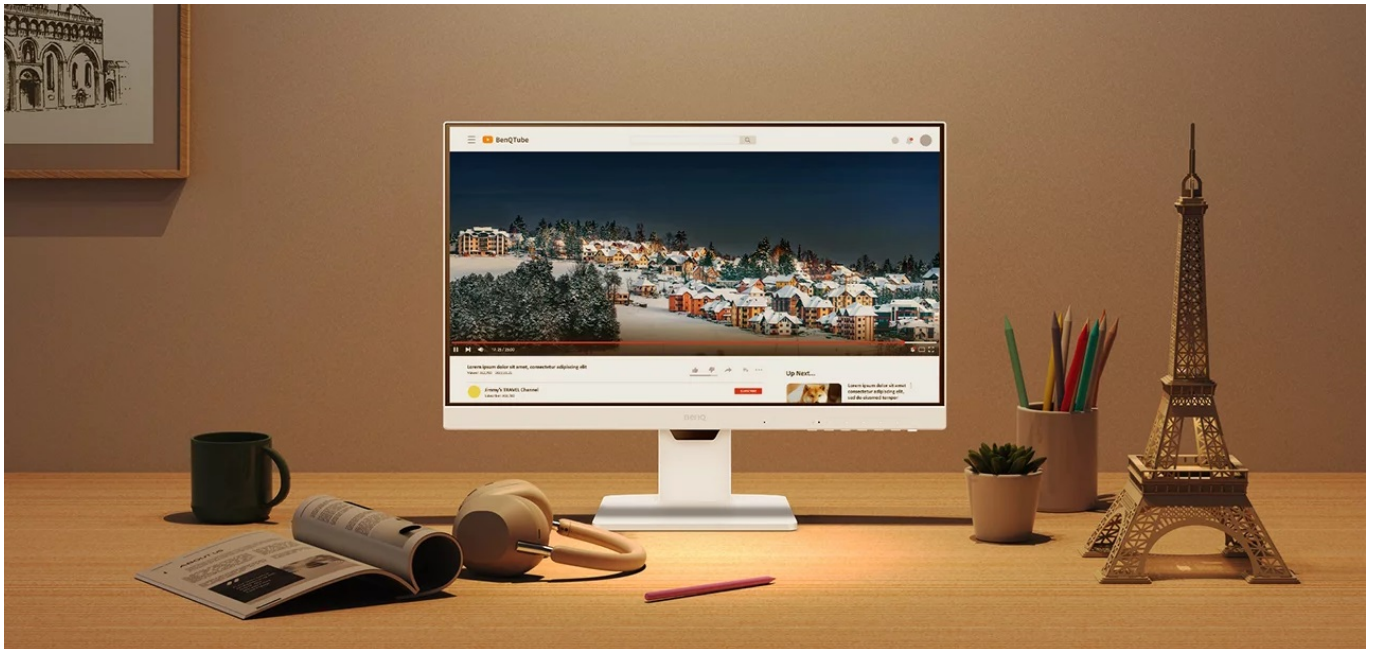

Pustte se do práce s **monitorem BenQ GW2486TC**, který se přizpůsobí vašim požadavkům. Připojte periferní zařízení pomocí **portu USB-C**, nabíjejte jej během činnosti a dodejte svojí kancelář na flexibilitě. **Ergonomická konstrukce** umožní nastavit obrazovku do požadované výšky nebo úhlu. **Výškově nastavitelný stojan s funkcí Pivot** je navržen tak, abyste po celý den měli optimální pohodlí. **Displej s úhlopříčkou 23,8 palců** přináší dostatek prostoru pro sledování aplikací, dokumentů, webových stránek a dalších projektů ve Full HD rozlišení.