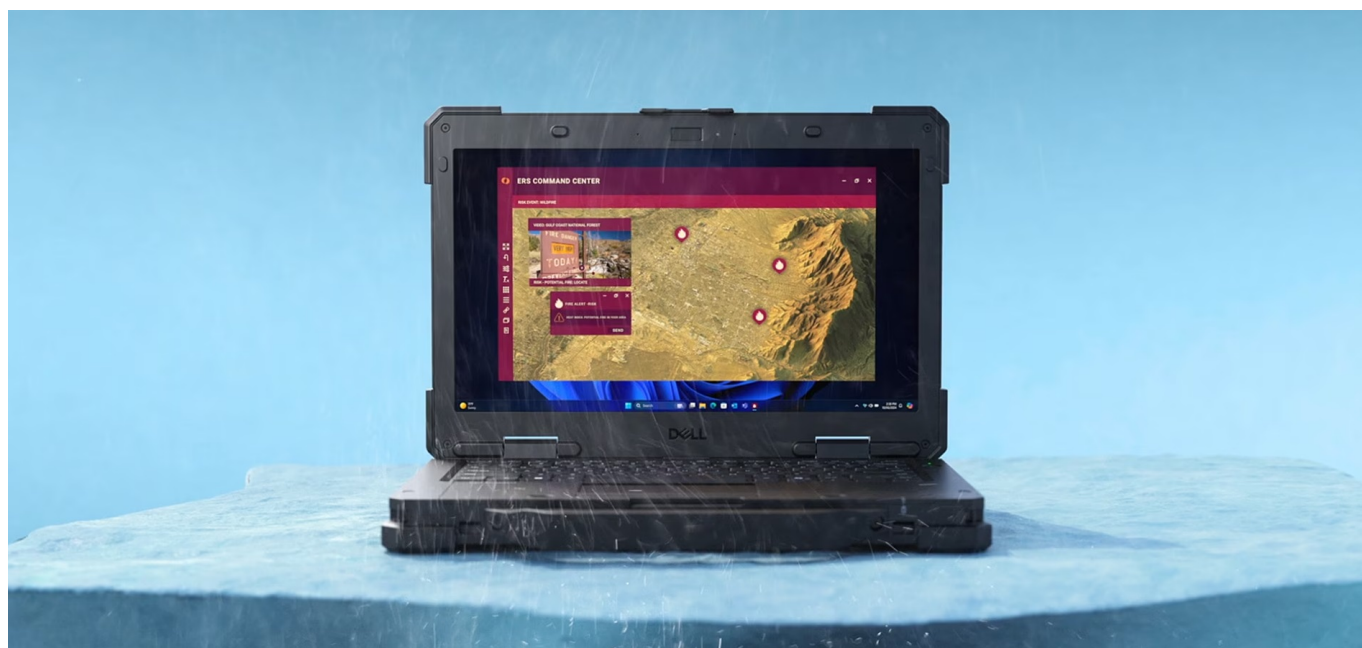

## Notebook Dell Latitude Pro Rugged 13 - do terénu s AI

**Dell Latitude Pro Rugged 13** vám přináší výkon umělé inteligence v outdoorovém notebooku, se kterým můžete vyrazit kamkoli. Je vybaven **12jádrovým procesorem Intel Core Ultra 5 135U**, který doplňuje podpora **Microsoft Copilot** a výpočetní jednotka pro plynulý provoz nástrojů AI v jakýchkoliv podmínkách. CPU spolu se **16GB RAM** zajišťují výkon pro efektivní výpočty náročných aplikací a **multitasking**. Během vysoké pracovní zátěže je tak zajištěna rychlá odezva a bezproblémový provoz. **Notebook Dell Latitude Pro Rugged 13** nabízí kompaktní **13,3palcovou dotykovou obrazovku** pro intuitivní ovládání a přímou správu softwaru. Díky vysokému jasů je **ideální pro práci ve venkovním prostředí a i za slunného dne** je obsah na obrazovce dobře viditelný a čitelný. Do terénu se hodí také **velkokapacitní baterie vyměnitelná za provozu**.

### Testováno v extrémních podmínkách

**Notebook Dell Latitude Pro Rugged 13** má pro strach uděláno. **Odolná konstrukce** se vypořádá s pády, extrémními teplotami a dalším nepříznivým vnějším vlivům, jako je voda či prach. Svou pevnou konstrukcí je zaměřen na **práci ve velmi náročném terénu** a jen tak ho něco nerozhodí. Je vhodný pro práci v záchranných či bezpečnostních složkách, stavebnictví a dalších mobilních profesích. Výbava obsahuje například **podsvícenou klávesnici** pro komfortní činnost i za

slabého osvětlení nebo integrovanou **Full HD IR webkameru** pro bezpečnou komunikaci.

**Nástroj Microsoft Copilot** vám zprostředkuje možnosti umělé inteligence v jednoduchém a praktickém balení. S pomocí tohoto nástroje bude každý váš pracovní den jednodušší. Umožní vám například tvorbu hlášení, reportů a dokumentů nejrůznějšího druhu, uplatní se při rešerších, tvorbě vizuálního obsahu a jakékoli práci s informacemi – zkrátka vše, co vaše povolání vyžaduje.