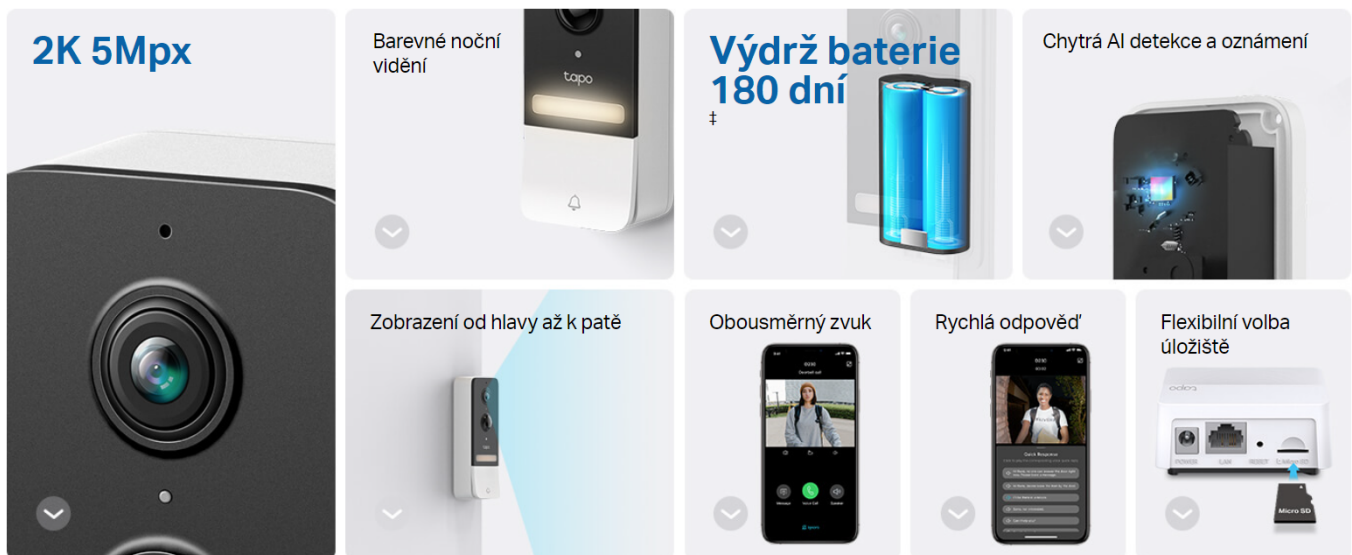

TP-LINK TAPO D235

Cena celkem:	2 941 Kč (bez DPH: 2 431 Kč)
Běžná cena:	3 236 Kč
Ušetříte:	294 Kč
Kód zboží:	TIPTPL0034
Part No.:	Tapo D235
Záruka:	24 měs.
Stav:	Nové zboží

Popis

TP-Link Tapo D235

Chytrý domovní zvonek s integrovanou **kamerou**, mikrofonom a bezdrátovým připojením **Wi-Fi** nabízí možnost **obousměrné komunikace** skrze aplikaci Tapo. Dokáže detekovat pohyb přede dveřmi a upozornit na něj notifikací v chytrém telefonu. Kamera disponuje rozlišením **2560 x 1920** obrazových bodů, úhlem záběru 170,6° (horizontálně) a **LED přísvitem** s dosahem až 10 metrů pro kvalitní barevné záběry i ve tmě. Potěší také podpora **microSD** karet do velikosti až 512 GB, na kterou lze ukládat záznamy z kamery. V případě pokusu o násilné odstranění zvonku je odesláno upozornění do mobilní aplikace. O napájení se stará vyjímatelná dobíjecí baterie s kapacitou **10000 mAh**. Potěší také kompatibilita s hlasovými asistenty **Amazon Alexa a Google Assistant**.

- **Životnost baterie 7 měsíců** - Užívejte si dlouhotrvající zabezpečení vchodových dveří až po dobu 7 měsíců na jedno nabití.
- **Rozsáhlý výhled** - Se zorným polem 170,6° snadněji rozpoznáte návštěvníky i kurýry a zvýšíte bezpečnost u vchodu.
- **2K živé video** - Mějte přehled o dění před vaším domem ve skvělé kvalitě a zachyťte všechny důležité detaily.
- **Lokální a cloudové úložiště** - Můžete využít bezplatné místní úložiště s kartou microSD (až 512 GB, není součástí) nebo cloudové úložiště s předplatným Tapo Care.
- **Plnobarevné noční vidění** - Zabudované reflektory poskytují plně barevné noční vidění, takže můžete vidět obličeje, vozidla a oblečení i po setmění.
- **Chytřejší detekce, bez nutnosti předplatného** - Umělá inteligence vás spolehlivě upozorní na osoby v záběru, a