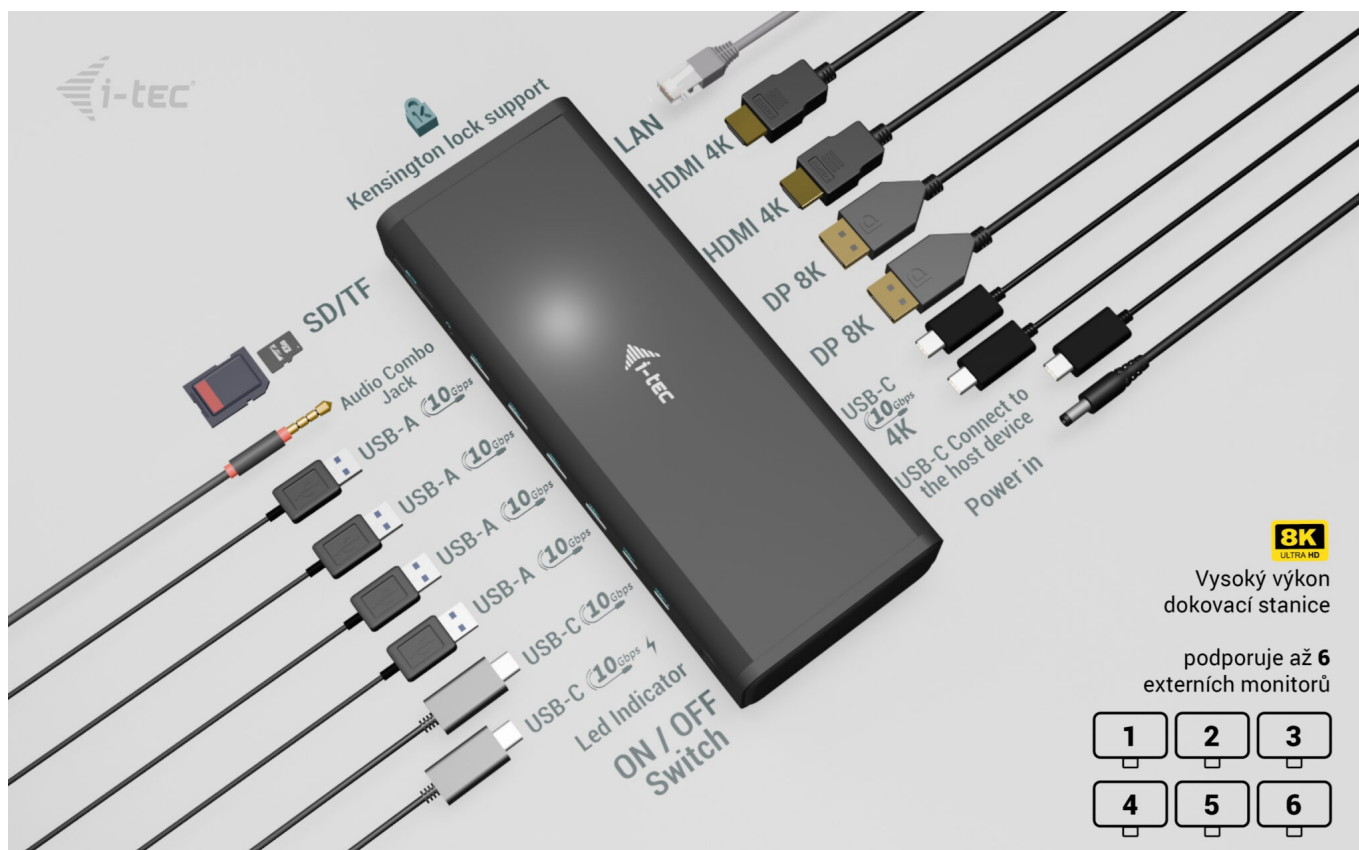

## I-TEC Universal 6x 4K Display Docking Station 140 W - maximální produktivita a flexibilita

S **dokovací stanicí I-TEC Universal** získáte nepřeborné možnosti konektivity pro vaše zařízení. Je navržena pro **připojení širokého spektra periferií** a vytvoření profesionální pracovní stanice. Nabízí **celkem 16 portů**, které pojmu vše, co potřebujete pro náročnou práci.

**SUPERRYCHLÝ**  
přenos dat  
až 10 Gbps

**— 20x rychlejší než USB 2.0**

**I-TEC Universal 6x 4K Display Docking Station 140 W**

Dokovací stanice umožňuje připojit notebook, tablet nebo smartphone k dalším monitorům a hardwaru. K počítači či notebooku se připojuje pomocí **USB-C portu s podporou Thunderbolt 3/4 a USB4**. Na podporovaných zařízeních je tak schopna přenášet i napájení až **140 W** v případě protokolu PD 3.1 nebo až 100 W u protokolu PD 3.0. K dokovací stanici je možné připojit současně **šest 4K monitorů při 60 Hz**. Vysokorychlostní přístup k internetu lze realizovat skrze přítomný **RJ-45** port. Pro připojení periférií jsou přítomny **čtyři USB-C** a **čtyři USB 3.1** porty. Dokovací stanici lze nainstalovat i dozadu za monitor s podporou **VESA** uchycení díky VESA držáku (není součástí), čímž získáte jak maximální pracovní efektivitu díky rozšiřitelnosti portů, tak i krásně uklizený stůl bez kabelů. Mimo to je k dispozici i **čtečka microSD a SD karet**. Pro připojení sluchátek či mikrofону pak slouží **kombinovaný 3,5 mm konektor**. Potěší také **slot pro bezpečnostní zámek** a vypínač dokovací stanice pro maximální úsporu elektrické energie.