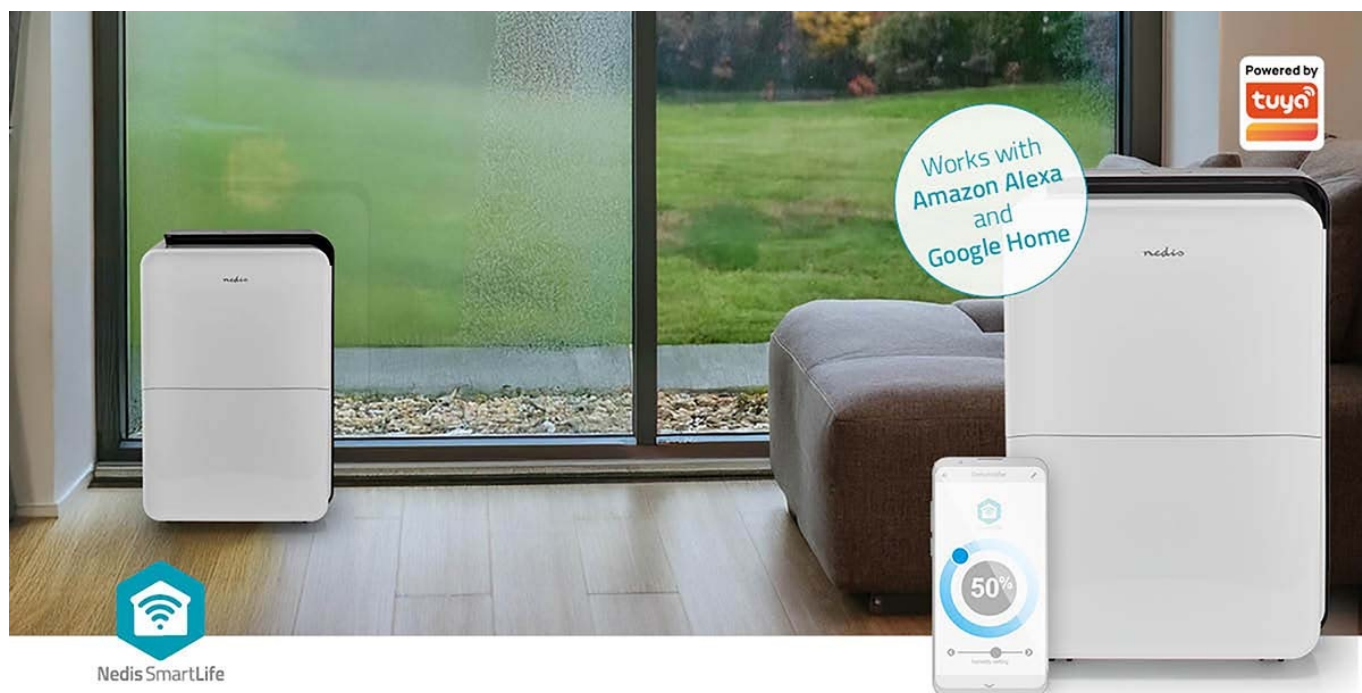

**Popis****Nedis DEHU30WTW - pomoc do vlhkého interiéru**

**Odvlhčovač Nedis DEHU30WTW** pro zlepšení klimatu ve vašem interiéru. Dokáže snížit vlhkost v místnosti, a tak efektivně zabránit tvorbě plísní a množení mikrobů. Disponuje **5 provozními režimy**, které se přizpůsobí rozmanitým místnostem a potřebám - například při sušení prádla nebo třeba jen pobytu v pokoji. **Nepřetržitý režim** kontinuálně zajistí optimální vlhkost v interiéru při nízkých otáčkách.

Uplatní se také jako **ventilátor** a v režimu větrání vytváří příjemný vánek. Zařízení **Nedis DEHU30WTW** pojme až 30 litrů vody ze vzduchu za jeden den, přičemž po naplnění nádrže se proces odvlhčování pozastaví, dokud nebude prázdná. Odvlhčovač lze také vypustit trvale s pomocí vypouštění hadice. Mezi další přednosti patří podpora **bezdrátového připojení pomocí Wi-Fi** a možnost ovládání pomocí **mobilní aplikace Nedis SmartLife**.

Wi-Fi

App control

Voice control

Flow circulation

Nedis SmartLife