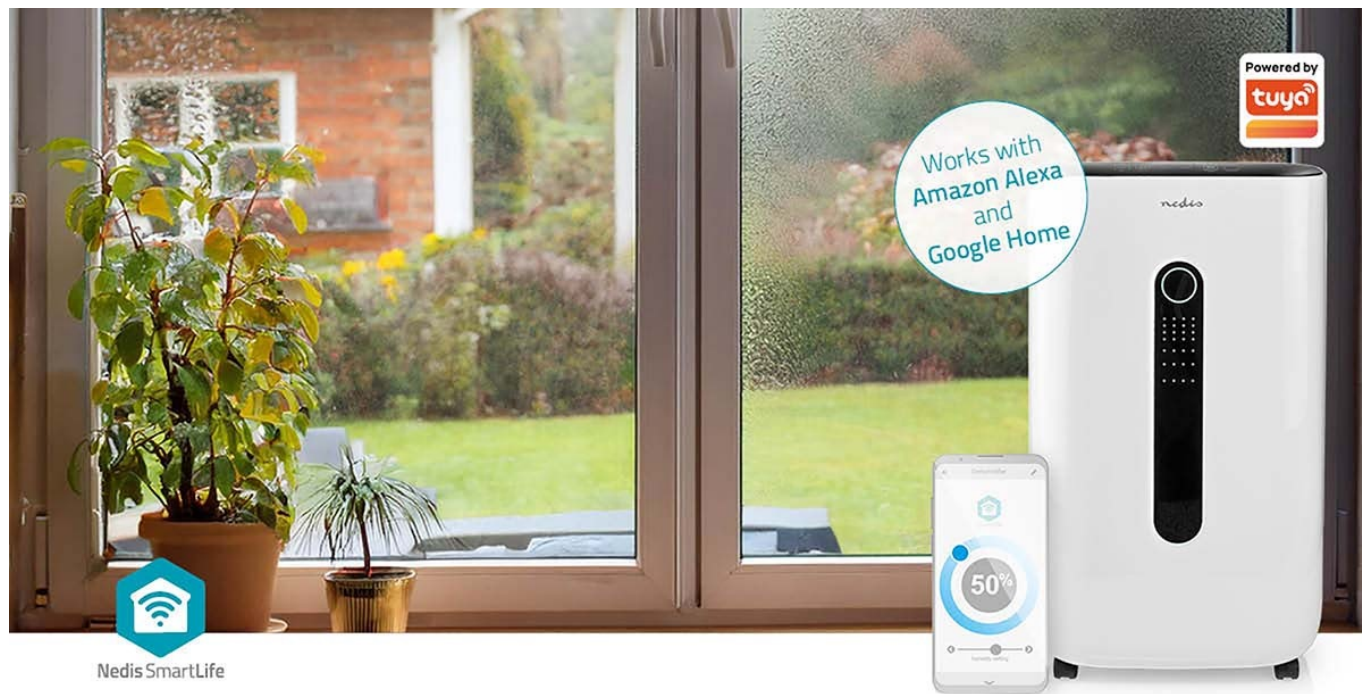

**Popis****Nedis DEHU20WTW - pomoc do vlhkého interiéru**

**Odvlhčovač Nedis DEHU20WTW** pro zlepšení klimatu ve vašem interiéru. Dokáže snížit vlhkost v místnosti, a tak efektivně zabránit tvorbě plísní a množení mikrobů. Disponuje **5 provozními režimy**, které se přizpůsobí rozmanitým místnostem a potřebám - například při sušení prádla nebo třeba jen pobytu v pokoji. Nepřetržitý režim kontinuálně zajistí optimální vlhkost v interiéru při nízkých otáčkách. Při vysoké vlhkosti oceníte **režim Max+**, díky kterému vyvine odvlhčovač **Nedis DEHU20WTW** maximální výkon a rychle odvede přebytečnou vlhkost.

Uplatní se také jako ventilátor a v režimu větrání vytváří příjemný vánek. **Zařízení Nedis DEHU20WTW** pojme až 20 litrů vody ze vzduchu za jeden den, přičemž po naplnění nádrže se proces odvlhčování pozastaví, dokud nebude prázdná. Odvlhčovač lze také vypustit trvale s pomocí vypouštění hadice. Mezi další přednosti patří podpora **bezdrátového připojení pomocí Wi-Fi** a možnost ovládání pomocí **mobilní aplikace Nedis SmartLife**.