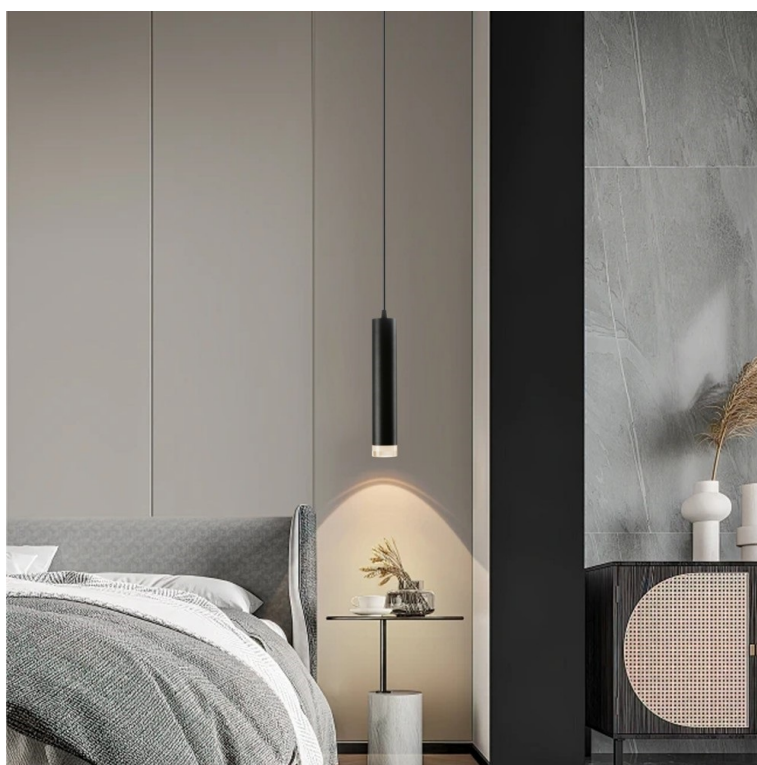

Chytré závěsné bodové svítidlo IMMAX NEO LITE PUNTO-ZA SMART do každé moderní domácnosti. Vyznačuje se **elegantním designem**, který se skvěle hodí do jakékoli místnosti - kuchyně, obývacího pokoje nebo ložnice. Díky podpoře chytrých technologií světlo IMMAX NEO LITE PUNTO-ZA SMART **snadno integrujete do systému Smart domu**. Chytrou LED žárovku můžete **jednoduše ovládat pomocí mobilní aplikace** (Android i iOS), případně lze využít také **hlasové asistenty** Amazon Alexa, Apple Siri nebo Google Assistant.

Ovládejte **nastavení jasu nebo barevné teploty** a přizpůsobte osvětlení podle své nálady nebo situace. **Barva světla RGB a přechod mezi teplou až studenou bílou** vám umožní snadno vytvořit relaxační nebo romantickou atmosféru, nebo jasně osvětlené prostředí, ve kterém se potřebujete soustředit na práci. **Stropní chytré svítidlo IMMAX NEO LITE PUNTO-ZA** disponuje **LED žárovkou IMMAX NEO LITE**, která **spotřebovává méně energie** a je ideální pro úsporu nákladů. Potěší také jednoduchá a rychlá instalace.

IMMAX NEO LITE PUNTO-ZA SMART

Sada závěsného svítidla PUNTO a chytré LED žárovky IMMAX NEO LITE nabízí perfektní kombinaci stylu a technologie, která oživí každý interiér.

Závěsné bodové svítidlo PUNTO představuje **kvalitní kovové svítidlo** v elegantním, matně černém provedení s akrylátovými prvky, které je ideální volbou pro funkční osvětlení současných interiérů. Kovová hlava je zavěšena na nastavitelném závěsu o délce až 100 cm, umístěném na kulaté základně o průměru 6 cm. Osazeno je **patičí GU10** pro instalaci žárovky o max. příkonu **9 W**. Hlavu svítidla lze pro snadnější instalaci žárovky odšroubovat.