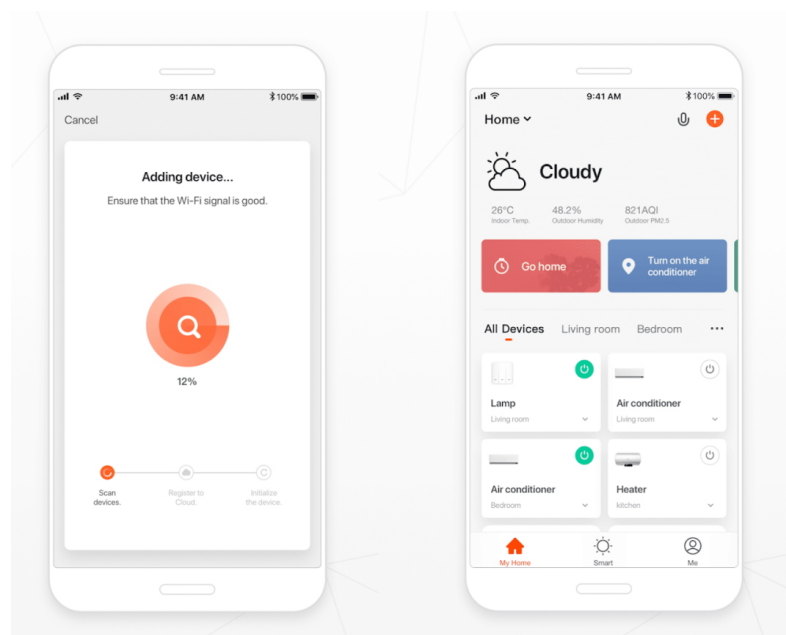

### IMMAX NEO LITE PUNTO-6 SMART - Smart světlo, které šetří energii

**Chytré osvětlení IMMAX NEO LITE PUNTO-6 SMART** do každé moderní domácnosti. Vyznačuje se **elegantním designem**, který se skvěle hodí do jakékoli místnosti - kuchyně, obývacího pokoje, ložnice nebo třeba na chodbu. Díky podpoře chytrých technologií světlo IMMAX NEO LITE PUNTO-6 SMART **snadno integrujete do systému Smart domu**. Chytrou LED žárovku můžete **jednoduše ovládat pomocí mobilní aplikace** (Android i iOS), případně lze využít také **hlasové asistenty** Amazon Alexa, Apple Siri nebo Google Assistant.

Ovládejte **nastavení jasu nebo barevné teploty** a přizpůsobte osvětlení podle své nálady nebo situace. **Barva světla RGB a přechod mezi teplou až studenou bílou** vám umožní snadno vytvořit relaxační nebo romantickou atmosféru, nebo jasně osvětlené prostředí, ve kterém se potřebujete soustředit na práci. **Stropní chytré svítidlo IMMAX NEO LITE PUNTO-6** disponuje **šesticí LED žárovek IMMAX NEO LITE**, které **spotřebovávají méně energie** a jsou ideální pro úsporu nákladů. Potěší také jednoduchá a rychlá instalace.

Chytrá, **stmívatelná**, barevná LED žárovka umožňuje **nastavení barvy a jasu** světla dle aktuální potřeby. Kromě **RGB** barevné škály je možné měnit také teplotu světla od teplé až po studenou bílou. Žárovka je založena na bezpečné a spolehlivé bezdrátové komunikaci **Wi-Fi**. Samozřejmostí je kompatibilita se systémy iOS či Android a hlasovým ovládním přes Amazon Alexa, Google Assistant nebo Apple Siri.