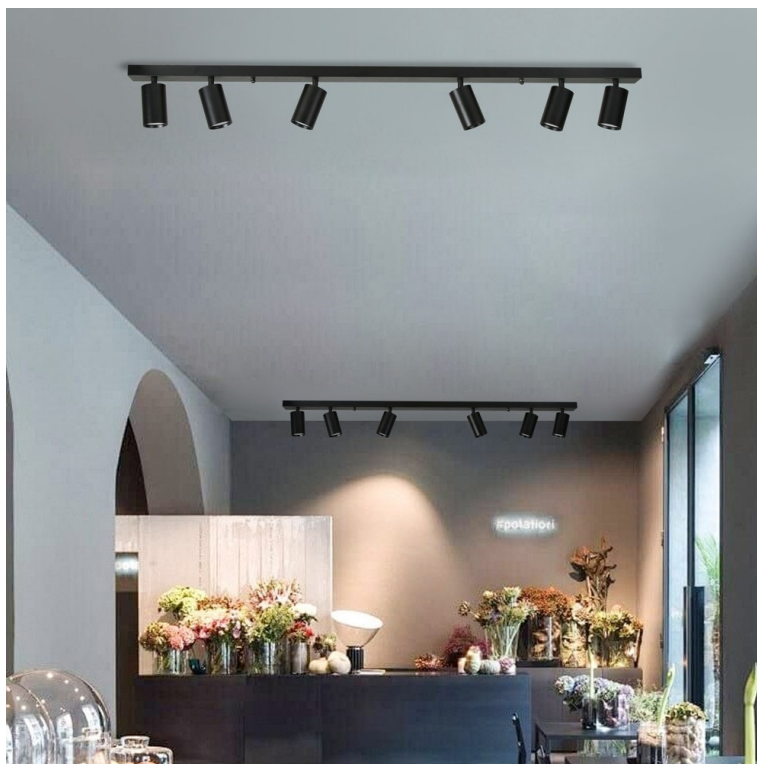

### IMMAX NEO LITE PUNTO-6 SMART - Smart světlo, které šetří energii

**Chytré osvětlení IMMAX NEO LITE PUNTO-6 SMART** do každé moderní domácnosti. Vyznačuje se **elegantním designem**, který se skvěle hodí do jakékoli místnosti - kuchyně, obývacího pokoje, ložnice nebo třeba na chodbu. Díky podpoře chytrých technologií světlo IMMAX NEO LITE PUNTO-6 SMART **snadno integrujete do systému Smart domu**. Chytrou LED žárovku můžete **jednoduše ovládat pomocí mobilní aplikace** (Android i iOS), případně lze využít také **hlasové asistenty** Amazon Alexa, Apple Siri nebo Google Assistant.