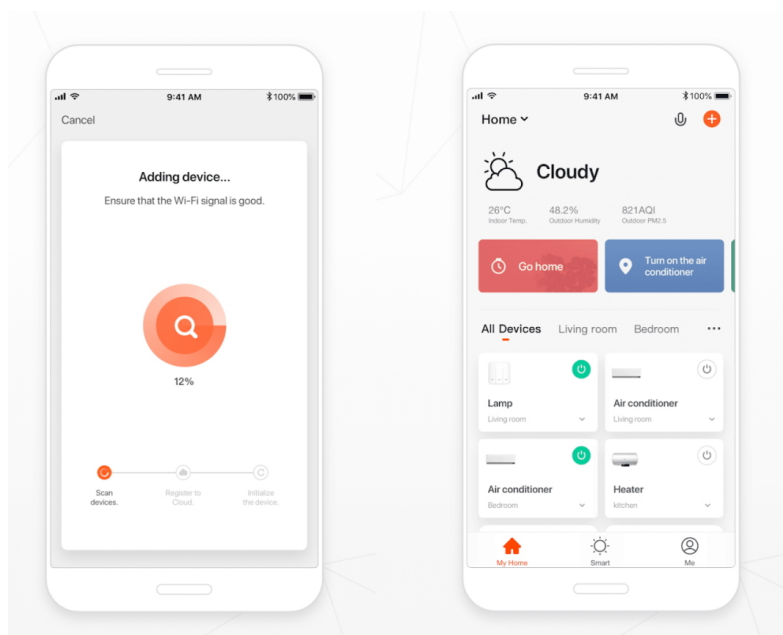

### IMMAX NEO LITE PUNTO-1 SMART - Smart světlo, které šetří energii

**Chytré osvětlení IMMAX NEO LITE PUNTO-1 SMART** do každé moderní domácnosti. Vyznačuje se **elegantním designem**, který se skvěle hodí do jakékoli místnosti - kuchyně, obývacího pokoje, ložnice nebo třeba na chodbu. Díky podpoře chytrých technologií světlo IMMAX NEO LITE PUNTO-1 SMART **snadno integrujete do systému Smart domu**. Chytrou LED žárovku můžete **jednoduše ovládat pomocí mobilní aplikace** (Android i iOS), případně lze využít také **hlasové asistenty** Amazon Alexa, Apple Siri nebo Google Assistant.

Ovládejte **nastavení jasu nebo barevné teploty** a přizpůsobte osvětlení podle své nálady nebo situace. **Barva světla RGB a přechod mezi teplou až studenou bílou** vám umožní snadno vytvořit relaxační nebo romantickou atmosféru, nebo jasně osvětlené prostředí, ve kterém se potřebujete soustředit na práci. **Stropní chytré svítidlo IMMAX NEO LITE PUNTO-1** disponuje **LED žárovkou IMMAX NEO LITE**, která **spotřebovává méně energie** a je ideální pro úsporu nákladů. Potěší také jednoduchá a rychlá instalace.

Chytrá, **stmívatelná**, barevná LED žárovka umožňuje **nastavení barvy a jasu** světla dle aktuální potřeby. Kromě **RGB** barevné škály je možné měnit také teplotu světla od teplé až po studenou bílou. Žárovka je založena na bezpečné a spolehlivé bezdrátové komunikaci **Wi-Fi**. Samozřejmostí je kompatibilita se systémy iOS či Android a hlasovým ovládáním přes Amazon Alexa, Google Assistant nebo Apple Siri.