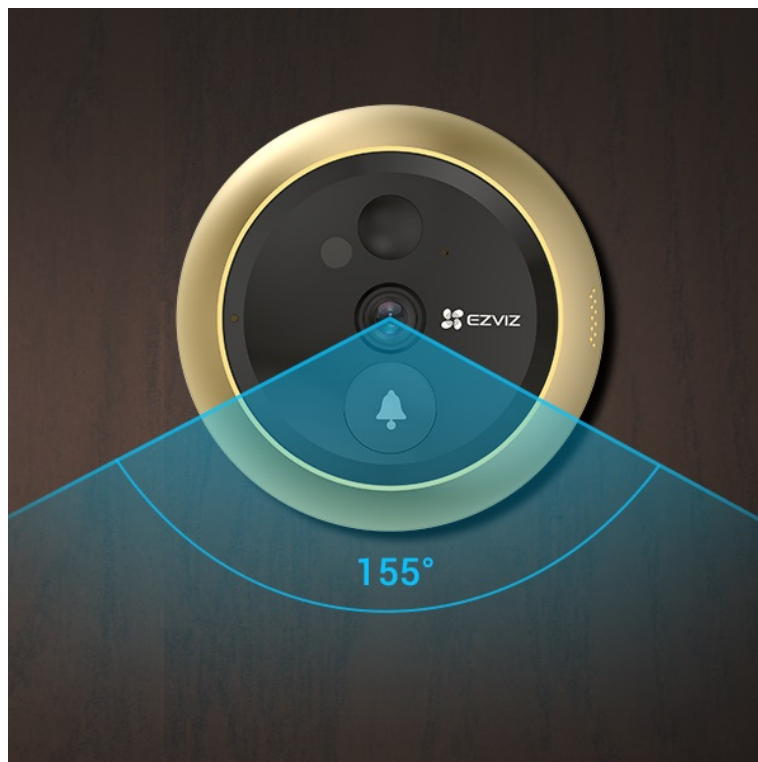

### Videotelefon EZVIZ DP2C - vždy víte, kdo stojí za dveřmi

**Dveřní videotelefon EZVIZ DP2C** pro zvýšení zabezpečení ve vaší chytré domácnosti. S jeho pomocí jednoduše a bezpečně zjistíte, kdo klepe na dveře. Obsahuje **kukátko s kamerou a funkcí zvonku**. Obraz snímá v jasném a detailním **rozlišení Full HD a široké úhly záběru** zachytí velký prostor okolo. **Barevný dotykový displej** kukátka je snadno použitelný a obsluhu zvládne celá rodina. S přehledem nahradí klasické malé kukátko, které nejenom nezachytí mnoho, ale často také vidění zkresluje.

Obrazovku lze také nastavit pro automatické zapnutí při detekci návštěvníka. Díky **bezdrátovému připojení** lze chytrý dveřní **videotelefon EZVIZ DP2C** propojit se smartphonem a skrze mobilní aplikaci monitorovat prostor před dveřmi. Samozřejmostí je **konstrukce z kvalitních a odolných materiálů**, které zajistí robustnost a pevnost pro instalaci ve venkovním prostoru.

## EZVIZ DP2C

Dveřní kukátko s kamerou a funkcí zvonku nabízí rozlišení **1920 x 1080** obrazových bodů a úhel záběru **155°**. Video ve vysoké kvalitě zaručí také při nočních záběrech díky **IR přísvitu** s dosahem až 5 m. **PIR čidlo** pro detekci pohybu zajistí dokonalé zabezpečení prostoru. Kukátko disponuje 4,3" barevným displejem, bezdrátovým připojením **Wi-Fi** a slotem pro paměťovou kartu o velikosti až 512 GB pro nahrávání záznamu. Díky mobilní aplikaci budete mít přehled o situaci před dveřmi **24 hodin denně, 7 dní v týdnu** odkudkoli skrze váš smartphone. Zajistě potěší také **podpora hlasových**

## ZÁKLADNÍ SPECIFIKACE

**Snímací čip:** 1/3" CMOS,  $f = 2,0$  mm, úhel záběru diagonálně 155°

**Maximální rozlišení:** 1920 × 1080 px

**Funkce:** zvonek, displej, záznam, podpora micro SD karet, Wi-Fi, mobilní aplikace, obousměrný audio přenos, PIR čidlo, kompresní technologie H.265