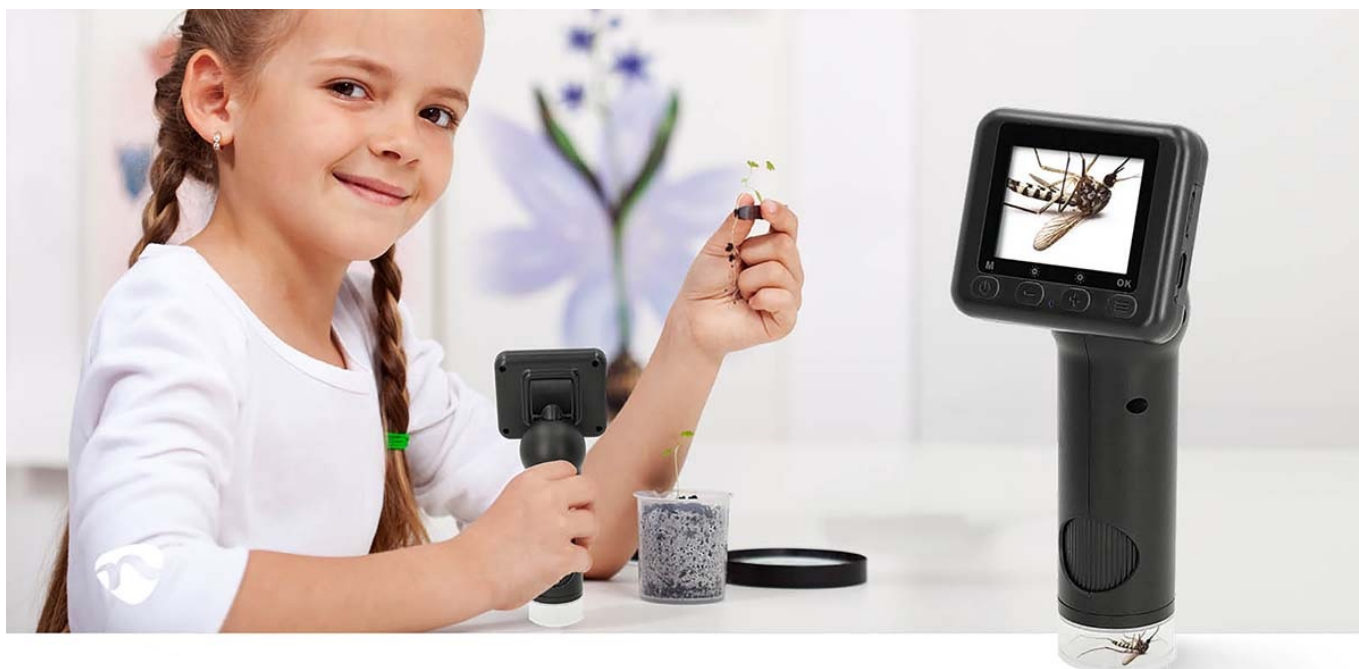

Ruční digitální mikroskop Nedis MCAM2424BK, který vám umožní rychle a snadno odhalit věci, které jsou běžnému lidskému oku skryté – ať už jste venku v přírodě, nebo ve své domácí laboratoři. Umožní vám prozkoumat **mikroskopické struktury předmětů** nebo povrchů ve vysokém rozlišení, sledovat objekty v titěrných detailech a zachytit je v podobě fotografií nebo videa. Díky **pokročilým čočkám** je zajištěno mimořádné **zvětšení zkoumaných objektů nebo mikroskopických preparátů**. Disponuje **barevným TFT LCD displejem**, který vám umožní pohodlně sledovat i tu nejmenší část přírody.

Díky funkci **8násobného digitálního zoomu** jsou pořízené záběry jasné a přesné. **Přechod mezi úrovněmi zvětšení** je snadný díky praktickému ovládní, přičemž **faktor zvětšení lze nastavit v rozmezí od 100x až do 500x**. **Mikroskop Nedis MCAM2424BK** pohání integrovaná baterie s **dobou provozu až 5 hodin**, protože kvalitní vědecká pozorování si žádají svůj čas a nesmí se uspěchat. Je vhodný pro učitele, fanoušky do vědy nebo poučené laiky. Umožňuje pozorování rostlin, hmyzu, drobných předmětů, hodinek, šperků apod.

98g

Weighs only 98 grams. Easily fits your pocket.

100x-500x

100X to 500X magnification

Nedis MCAM2424BK

Praktický ruční mikroskop pro objevování složitých detailů miniaturních objektů. Nabízí **rozlišení 1920 × 1080 pixelů** při 30 snímcích za sekundu (při interpolaci až 48 Mpx) a **šest nastavitelných LED světel**, která zlepšují viditelnost a ostrost obrazu. Faktor zvětšení lze nastavit **od 100x až do 500x**. Mikroskop disponuje **2" barevným LCD displejem**, který lze pro dosažení optimálního sledovacího úhlu naklánět v rozsahu 45°. Napájen je pomocí vestavěné dobíjecí baterie s kapacitou **1000 mAh**, která zaručí **až 5 hodin nepřetržitého provozu**. Nabíjení baterie probíhá prostřednictvím portu **USB-C**. Pro uložení dat je přítomen **slot na microSD kartu** s kapacitou až 32 GB.