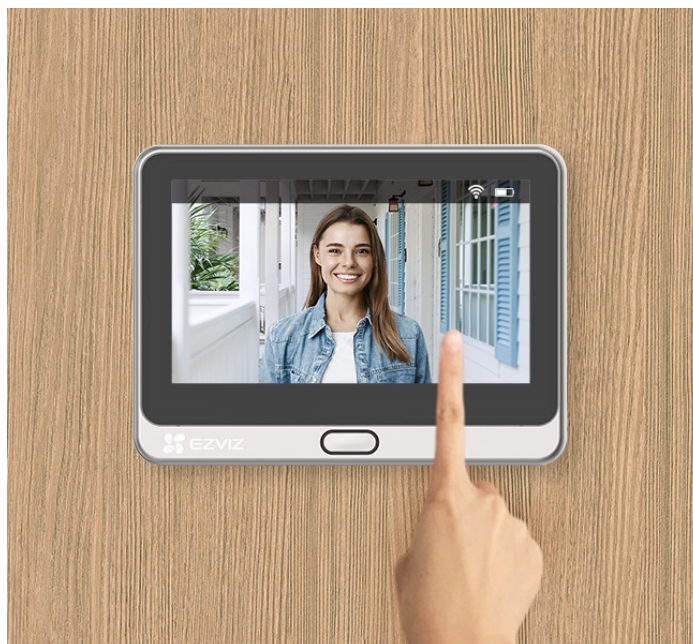

Záruka:

24 měs.

Stav:

Nové zboží

Popis

EZVIZ DP2 2K - jasný výhled za domovní dveře

Chytrý dveřní videotelefon EZVIZ DP2 2K, který přináší bezpečnost a pohodlné ovládání až k vašim domovním dveřím. Dveřní kukátko s kamerou nabízí obraz v **rozlišení 2K** a umožňuje snímání prostoru v širokých zorných úhlech. Díky tomu vám přehledně zprostředkuje, kdo stojí za dveřmi. Ostrý obraz je pak ideální pro jasnou identifikaci osoby. Skrze **barevný dotykový displej** můžete snadno a intuitivně ovládat jednotlivé funkce. Ve spojení s **inteligentní detekcí pohybu** máte vše pod kontrolou a můžete se cítit bezpečně v každé situaci.

Dveřní videotelefon EZVIZ DP2 2K vám poslouží nejenom k živému zobrazení, ale také **obousměrnému videohovoru**, což oceníte například při uvítání přátel, doručování balíčků, pošty nebo využívání dalších služeb. Samozřejmostí je také **podpora nočního vidění** díky IR přísvitu do vzdálenosti až 5 m. Součástí je rovněž **zvonek**.

EZVIZ DP2 2K

Dveřní kukátko s kamerou a funkcí zvonku nabízí rozlišení **2304 x 1296** obrazových bodů a úhel záběru **166°**. Video ve vysoké kvalitě zaručí také při nočních záběrech díky **IR přísvitu** s dosahem až 5 m. **PIR čidlo** pro detekci pohybu zajistí dokonalé zabezpečení prostoru. Kukátko disponuje 4,3" dotykovým displejem, bezdrátovým připojením **Wi-Fi** a slotem pro paměťovou kartu o velikosti až 512 GB pro nahrávání záznamu. Díky mobilní aplikaci budete mít přehled o situaci před dveřmi **24 hodin denně, 7 dní v týdnu** odkudkoli skrze váš smartphone. O napájení se stará vestavěná baterie s kapacitou **4600 mAh**, nebo napájecí adaptér (není součástí balení).

Součástí balení je USB kabel, montážní základna, kryt, úchytka a 6x šroub.

ZÁKLADNÍ SPECIFIKACE

Snímací čip: 1/2,7" CMOS, f = 2,0 mm, úhel záběru diagonálně 166°

Maximální rozlišení: 2304 x 1296 px

Funkce: zvoněk, dotykový displej, záznam, podpora microSD karet, Wi-Fi, mobilní aplikace, obousměrný audio přenos, PIR čidlo, DWDR