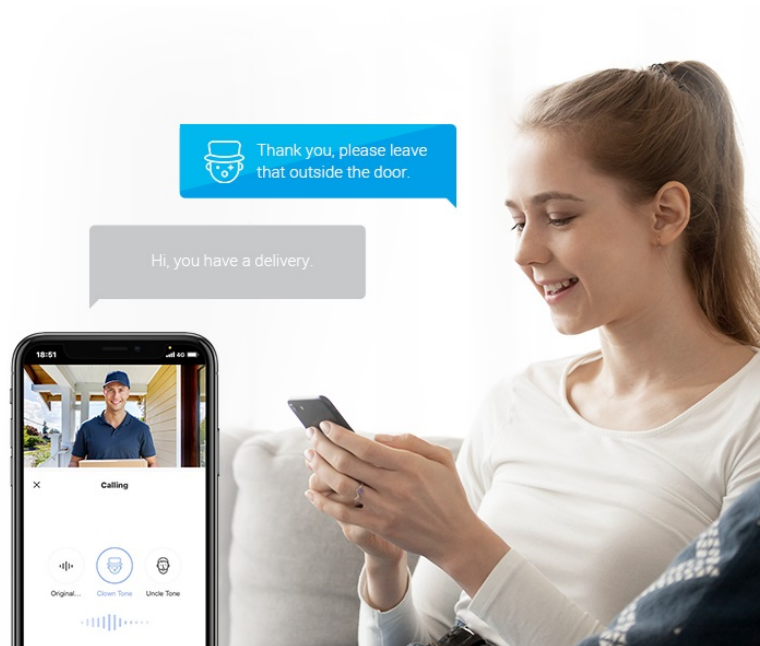

Záruka:

24 měs.

Stav:

Nové zboží

Popis

EZVIZ DP2 2K - jasný výhled za domovní dveře

Chytrý dveřní videotelefon EZVIZ DP2 2K, který přináší bezpečnost a pohodlné ovládání až k vašim domovním dveřím. Dveřní kukátko s kamerou nabízí obraz v **rozlišení 2K** a umožňuje snímání prostoru v širokých zorných úhlech. Díky tomu vám přehledně zprostředkuje, kdo stojí za dveřmi. Ostrý obraz je pak ideální pro jasnou identifikaci osoby. Skrze **barevný dotykový displej** můžete snadno a intuitivně ovládat jednotlivé funkce. Ve spojení s **inteligentní detekcí pohybu** máte vše pod kontrolou a můžete se cítit bezpečně v každé situaci.

Dveřní videotelefon EZVIZ DP2 2K vám poslouží nejenom k živému zobrazení, ale také **obousměrnému videohovoru**, což oceníte například při uvítání přátel, doručování balíčků, pošty nebo využívání dalších služeb. Samozřejmostí je také **podpora nočního vidění** díky IR přísvitu do vzdálenosti až 5 m. Součástí je rovněž **zvonek**.

EZVIZ DP2 2K

Dveřní kukátko s kamerou a funkcí zvonku nabízí rozlišení **2304 x 1296** obrazových bodů a úhel záběru **166°**. Video ve vysoké kvalitě zaručí také při nočních záběrech díky **IR přísvitu** s dosahem až 5 m. **PIR čidlo** pro detekci pohybu zajistí dokonalé zabezpečení prostoru. Kukátko disponuje 4,3" dotykovým displejem, bezdrátovým připojením **Wi-Fi** a slotem pro paměťovou kartu o velikosti až 512 GB pro nahrávání záznamu. Díky mobilní aplikaci budete mít přehled o situaci před dveřmi **24 hodin denně, 7 dní v týdnu** odkudkoli skrze váš smartphone. O napájení se stará vestavěná baterie s kapacitou **4600 mAh**, nebo napájecí adaptér (není součástí balení).