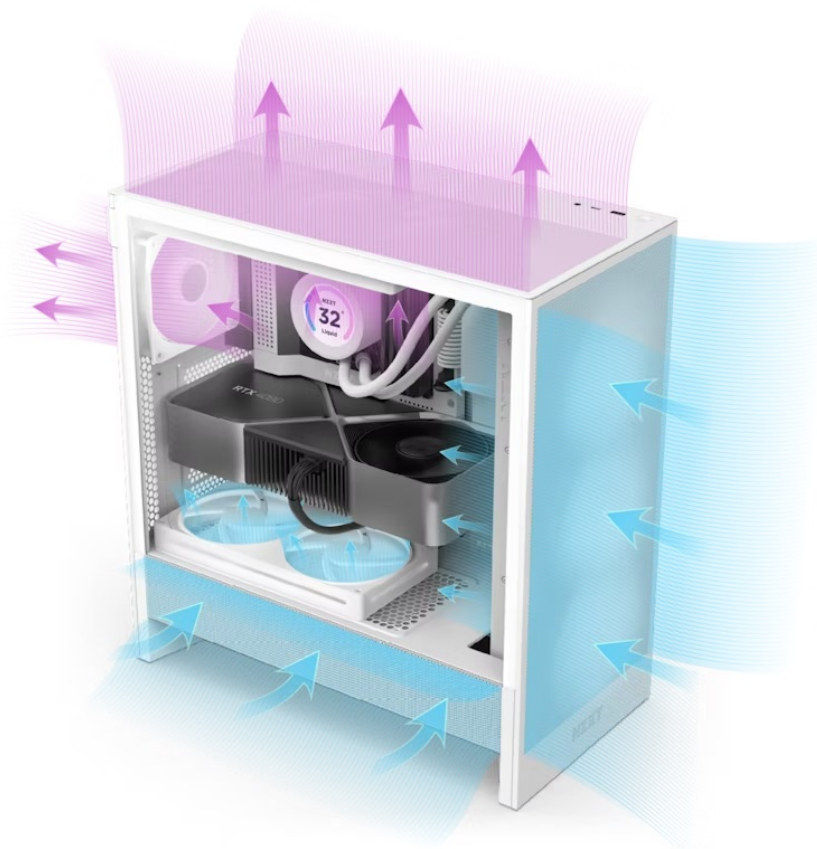

Popis

NZXT H5 Flow RGB Edition - nechte herní výkon proudit

Počítačová skříň NZXT H5 Flow RGB Edition velikosti Middle Tower je navržena pro stavbu moderního PC systému s důrazem na perfektní proudění vzduchu a chlazení GPU. **Panely se síťovaným designem** jsou ideální pro výkonné sestavy s pokročilým nebo vodním chlazením. Současně zajišťují maximální průtok vzduchu a zamezují nadměrnému vniknutí prachu.

Vnitřní prostor pojme všechny komponenty v čele s **chladičem CPU** do výšky až 170 mm a grafickou kartou o délce až 410 mm. Instalovat lze rovněž **základní desky různých formátů - ATX, Micro ATX, Mini ITX, EATX**. V základu je skříň osazena **jedním RGB ventilátorem o velikosti 360 mm** (kombinace 3x 120mm ventilátorů) a **jedním 120mm**

ventilátorem bez podsvícení na zadní straně. Ventilátory pracují tiše a podporují efektivní chlazení. Konstrukce se vyznačuje přítomností **průhledné bočnice** pro vzhled do nitra vaší běžící PC sestavy.

NZXT H5 Flow RGB

Elegantní počítačová skříň nabízí stylovou **prosklenou bočnici**, perforovaný panel a prvotřídní kovovou konstrukci. Osazení komponentami je lehké díky **systému správy kabeláže**, kabely tedy nikde zbytečně nepřekáží. Skříň je na přední straně **osazena jedním RGB ventilátorem o velikosti 360 mm (kombinace 3x 120mm ventilátorů) a jedním 120mm ventilátorem** bez podsvícení na zadní straně. Potěší také možnost rozšíření o další čtyři ventilátory. Samozřejmostí jsou prachové filtry. Důmyslné řešení umožňuje pohodlné umístění **až 360 mm dlouhého výměníku** vodního chlazení na přední straně. Ve skříni je dostatek prostoru pro chladič CPU do výšky až 170 mm a grafickou kartu o délce až 410 mm. Na horním panelu je k dispozici jeden port **USB 3.0**, jeden port **USB-C** a kombinovaný port sluchátek a mikrofonu. Skříň je dodávána **bez zdroje**.