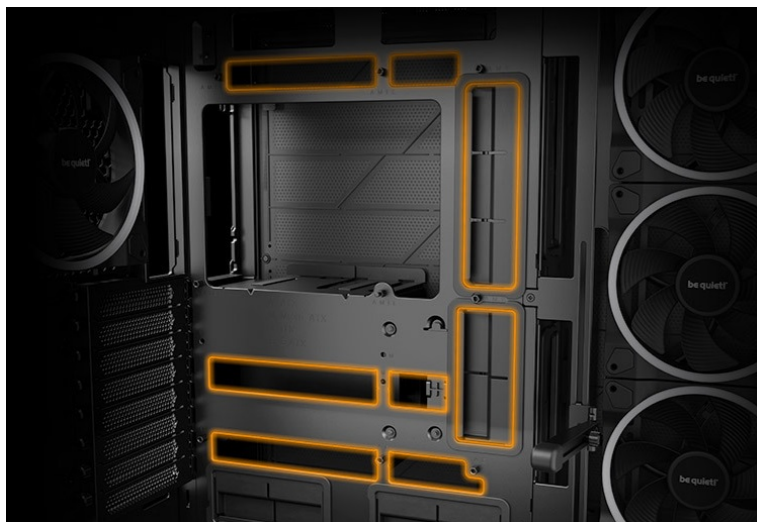

Počítačová skříň Be quiet! LIGHT BASE 900FX moderního střihu, která svými rozměry a funkcí potěší všechny náročné uživatele a kutily. Kombinuje stylový vzhled s průhlednými panely spolu s efektivním chlazením. Ve výsledku pak získáte skvěle vypadající PC systém s vysokým výkonem a tichým provozem. Uplatní se při tvorbě **herní sestavy, multimediálního centra i pracovní stanice**. Pro variabilní konfiguraci je zde místa víc než dost. **Velké průhledné panely na přední a boční straně** poskytují panoramatický pohled na komponenty uvnitř skříně. Fanoušky osvětlení potěší přítomnost **ARGB LED pásu**.

Be quiet! LIGHT BASE 900FX

Unikátní počítačová skříň s průhlednou bočnicí i předním panelem formátu **Middle Tower** nabízí dostatek prostoru pro montáž většiny dostupných komponent. Hlavní předností této skříně je možnost **rychlé změny její orientace** díky systému **odnímatelných a přemístitelných nožiček**. Skříň je dodávána **se čtyřmi předinstalovanými 140mm ventilátory s ARGB podsvícením**. K tomu nabízí dalších až **6 pozic pro ventilátory** a **dva integrované rozbočovače ventilátorů a ARGB**. Na předním panelu se nachází **dva porty USB 3.0**, jeden port **USB-C**, sluchátkový výstup a audio vstup pro mikrofon. Herní design ještě doplňuje elegantní **ARGB osvětlení** lemující strany skříně, díky čemuž je viditelné bez ohledu na to, v jaké orientaci skříně používáte. Ve skříně je dostatek prostoru pro **chladič CPU do výšky až 190 mm** a grafickou kartu o délce až 495 mm. Důmyslné řešení umožňuje pohodlné umístění **až 420 mm dlouhého výměníku** vodního chlazení