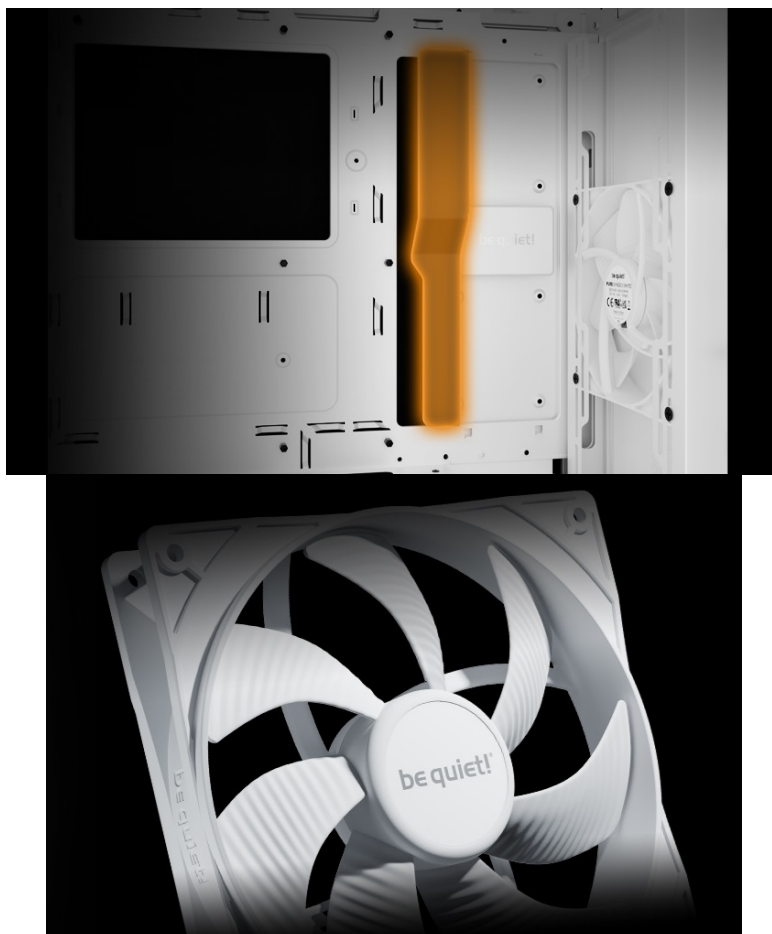

CASBQT1168

Part No.:

BG075

Záruka:

36 měs.

Stav:

Nové zboží

Popis

Lepší airflow, lepší chod vašeho PC - Be quiet! PURE BASE 501 Airflow

Počítačová skříň **Be quiet! PURE BASE 501 Airflow** ve formátu **ATX**, která je vhodná pro stavbu všestranně zaměřených PC systémů. Provedení se vyznačuje elegancí bez rušivých prvků. Skříň disponuje dvojicí předinstalovaných ventilátorů Pure Wings 3. Design lopatek podporuje silné proudění vzduchu bez nadměrného hluku. Pro ještě lepší chladičí výkon je tento model vybaven **perforovaným předním panelem**, a tak přináší špičkový výkon pro spolehlivý chod náročných sestav.

PC skříň Be quiet! PURE BASE 501 Airflow v provedení Middle Tower nabízí dostatek prostoru pro všechny komponenty

a vměstnají se do ní moderní grafické karty nebo velké chladiče, radiátor a samozřejmě ventilátory. Svým uspořádáním a designem umožňuje **efektivní správu kabeláže** a podílí se na celkově čistém uspořádání. Na vnější horním panelu naleznete snadno přístupné konektory pro připojení moderních periférií.

ZÁKLADNÍ SPECIFIKACE

Provedení skříně: Middle Tower

Interní pozice: 5× 2,5", 2× 3,5"

Kompatibilita základní desky: ATX, Micro ATX, Mini-ITX

Zdroj: bez zdroje

Konektory na horním panelu: 2× USB 3.2 Gen1, 1× USB-C 3.2 Gen2, 1× kombinovaný port sluchátek a mikrofonu