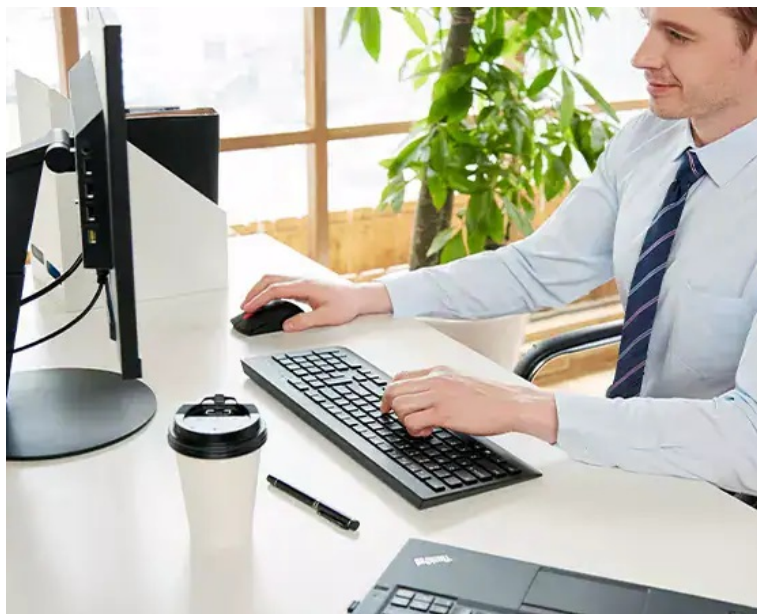

Klávesnice a myš Lenovo Professional Wireless Combo - kabely vás zdržovat nebudou

Lenovo Professional Wireless Combo představuje set bezdrátové klávesnice a myši pro profesionální pracovní činnost na PC. **Bezdrátová klávesnice Lenovo plné velikosti** je vybavena numerickým blokem pro snadné zadávání číselných znaků nebo **multimediálnímu klávesami**, s pomocí kterých máte přehrávání multimédií jednoduše a kdykoli na dosah. Vyznačuje se **tenkým designem** a klávesami, které podporují komfortní psaní a **tichý provoz**.

Bezdrátová myš Lenovo také dbá na uživatelské pohodlí. Ergonomický design zajišťuje pevné uchopení a ve spojení s **laserovým snímačem s rozlišením 1600 DPI** zajišťuje efektivní ovládání po celý den. Pro **bezdrátové připojení** slouží rozhraní 2,4 GHz (USB adaptér).