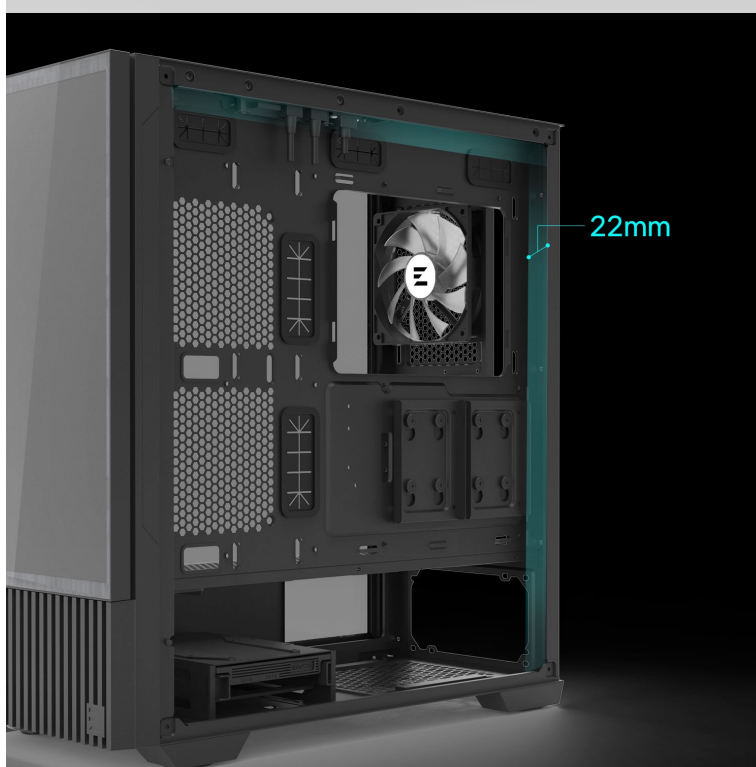

Stav: Nové zboží

Popis

ZALMAN Z10 DS - PC skříň s odnímatelným displejem

Počítačová skříň ZALMAN Z10 DS vám poslouží pro stavbu moderního a stylového PC systému. **Elegantní** vzezření doplňuje podpora účinného chlazení a **odnímatelný displej v přední části**, který se postará o nezaměnitelný vzhled. Díky **praktickému stojánku** lze tento displej používat také samostatně. V tom případě slouží přední panel pro optimální proudění vzduchu.

PC skříň je osazena **trojicí předinstalovaných 120mm ventilátorů**, které se postarají o chlazení komponent ve vnitřním prostoru. Samozřejmostí je dostatek místa pro instalaci grafické karty, **základních desek různých formátů** a dalších komponent.

Bočnice z temperovaného skla poskytuje komfortní pohled do útrob PC systému a snadný přístup k součástkám v případě pozdějšího upgradu. Samozřejmostí je také **dostatek konektorů** umístěných na horním panelu nebo **prachové filtry**, které zadržují prach a usnadňují celkovou údržbu.

ZALMAN Z10 DS Black

Počítačová skříň v provedení **Middle Tower** s průhlednou bočnicí. Hlavním prvkem této skříňe je **odnímatelný 15,6" displej** umístěný na přední straně, který lze díky přibalenému stojánku použít jako samostatný displej. Je vybaven konektorem Mini-HDMI pro přenos videa a konektorem USB-C pro napájení. Na horním panelu skříňe jsou umístěny **dva USB 3.0** porty, jeden **USB-C 3.1** port, sluchátkový výstup a vstup pro mikrofon. Osazena je celkem **třemi 120 mm ventilátory**, z nichž jeden je vybaven ARGB podsvícením. Důmyslné řešení umožňuje pohodlné umístění **až 360 mm dlouhého výměníku** vodního chlazení na přední či horní straně. Ve skříni je dostatek prostoru pro chladič CPU do výšky až 173 mm a grafickou kartu o délce až 395 mm. Součástí skříňe je **sada prachových filtrů**. Dodávána je **bez zdroje**.