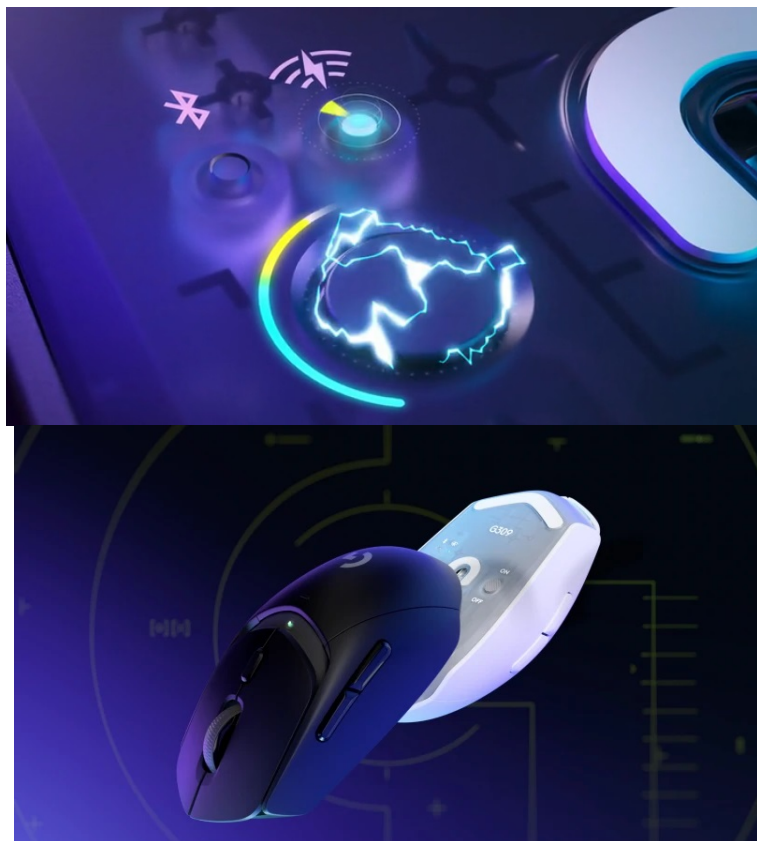

**Popis****Herní myš Logitech G309 LIGHTSPEED - výkon bez limitů**

**Gamingová myš Logitech G309 LIGHTSPEED** s pokročilou bezdrátovou technologií, se kterou to bude na virtuálním bojišti lítat. Je určena pro náročné hráče, kteří jsou zaměřeni výhradně na svůj výkon a nechtějí žádné kompromisy během ovládání. **Technologie LIGHTSPEED** a **Bluetooth** přináší **duální bezdrátové připojení** pro ještě více flexibility a rychlosti. **LIGHTSPEED** podporuje konektivitu s bleskurychlou odezvou a na herní dění dokáže kurzor reagovat v řádu milisekund.

**Bluetooth** připojení je zase ověřená klasika, která je ideální pro univerzální použití. Aby herní maratony mohly být ještě delší, dosahuje myš Logitech G309 LIGHTSPEED **extra nízké konstrukční hmotnosti 86 g** (s baterií), respektive **68 g se základnou POWERPLAY**. Díky odlehčenému provedení se s ní snadno pohybuje, snižuje námahu a je příjemnější při

dlouhodobém hraní.

Pro perfektní ovladatelnost a rychlost pohybu je myš Logitech vybavena **hybridními spínači LIGHTFORCE**, které v sobě snoubí to nejlepší z optických a mechanických typů. Spínače podporují **přesnou detekci kliknutí** a prodleva v reakční době takřka neexistuje. **Optický senzor HERO 25K** se nezapotí ani v té nejintenzivnější akci. Podporuje **nastavitelné rozlišení 100 až 25 600 DPI**, takže se uplatní jak při dokonalém míření, tak kmitání během přestřelek nebo udílení rozkazů ve strategiích.

### Logitech G309 LIGHTSPEED

Lehká bezdrátová herní myš disponující **6 programovatelnými tlačítky** a optickým senzorem nové generace **HERO 25K**, který nabízí špičkové nastavitelné rozlišení **až 25 600 DPI**. Hybridní spínače **LIGHTFORCE** v sobě spojují to nejlepší z