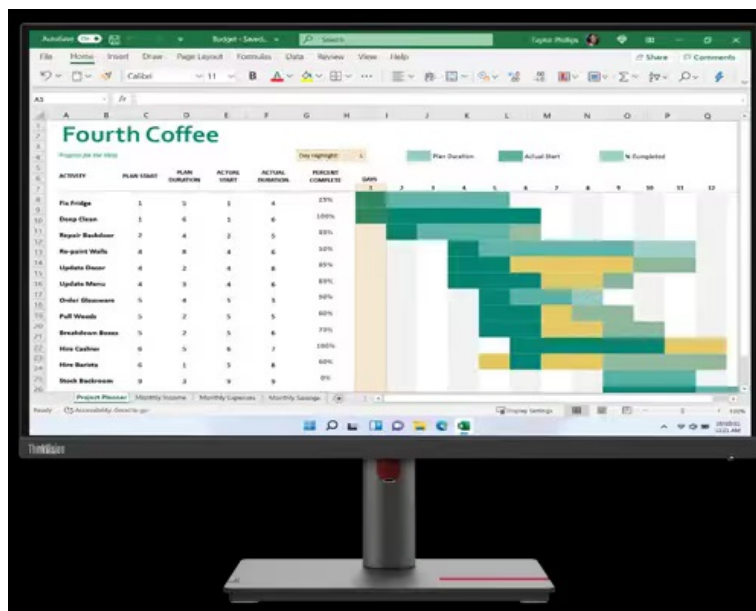

## Lenovo ThinkVision T32h-30 - ostrý obraz do moderní kanceláře nebo domácnosti

**Monitor Lenovo ThinkVision T32h-30** s kvalitním **QHD displejem**, který je navržen pro maximální pracovní produktivitu. Displej s **úhlopříčkou 31,5"** je mimořádně prostorný, aby přehledně zobrazil aplikace, tabulky, dokumenty i multimediální obsah. Umožní vám rovněž činnost s více okny najednou, a tak podpoří **efektivní multitasking**. **IPS panel** produkuje široké pozorovací úhly a displej **pokrývá 99 % sRGB barevné palety**, takže si veškerý obsah v bohatých barvách dopřejete bez zkreslení i při pohledu ze stran.

**Konstrukce s tenkými rámečky** umožňuje komfortní sledování při konfiguraci s více monitory vedle sebe. **Monitor Lenovo ThinkVision T32h-30** potěší také pestrou konektivitou, která obsahuje **HDMI, DisplayPort, USB 3.0**, a dokonce také **USB-C**. Díky rozličným možnostem připojení vytvoříte okolo monitoru všestranné výpočetní centrum pro práci, případně multimediální zábavu.

### **Lenovo ThinkVision T32h-30**

LED monitor s úhlopříčkou **31,5"** nabízí rozlišení 2560 × 1440 obrazových bodů. Disponuje dobrou odezvou **4 ms**, kontrastním poměrem **1000 : 1**, jasem **350 cd/m<sup>2</sup>** a pokrytím **99 % sRGB** barevné palety. Příjemné jsou též pozorovací úhly **178°** horizontálně i vertikálně. K dispozici jsou také **čtyři porty USB 3.0**, ethernetový port **RJ-45** a konektor **USB-C**, který kromě vysokorychlostního přenosu videa a dat umožňuje napájení připojených zařízení pomocí technologie **Power Delivery** až do výkonu **90 W**. Potěší také výškově nastavitelný stojan a funkce **Pivot**, která umožňuje otočení obrazovky o 90°.

## **ZÁKLADNÍ SPECIFIKACE**

**Typ panelu:** IPS

**Úhlopříčka:** 31,5"

**Poměr stran:** 16 : 9

**Rozlišení:** 2560 × 1440 px

**Kontrastní poměr:** 1000 : 1

**Doba odezvy:** 4 ms

**Rozhraní:** 1× HDMI, 1× DisplayPort, 4× USB 3.2 Gen 1 (USB 3.0), 1× USB-C, 1× audio výstup