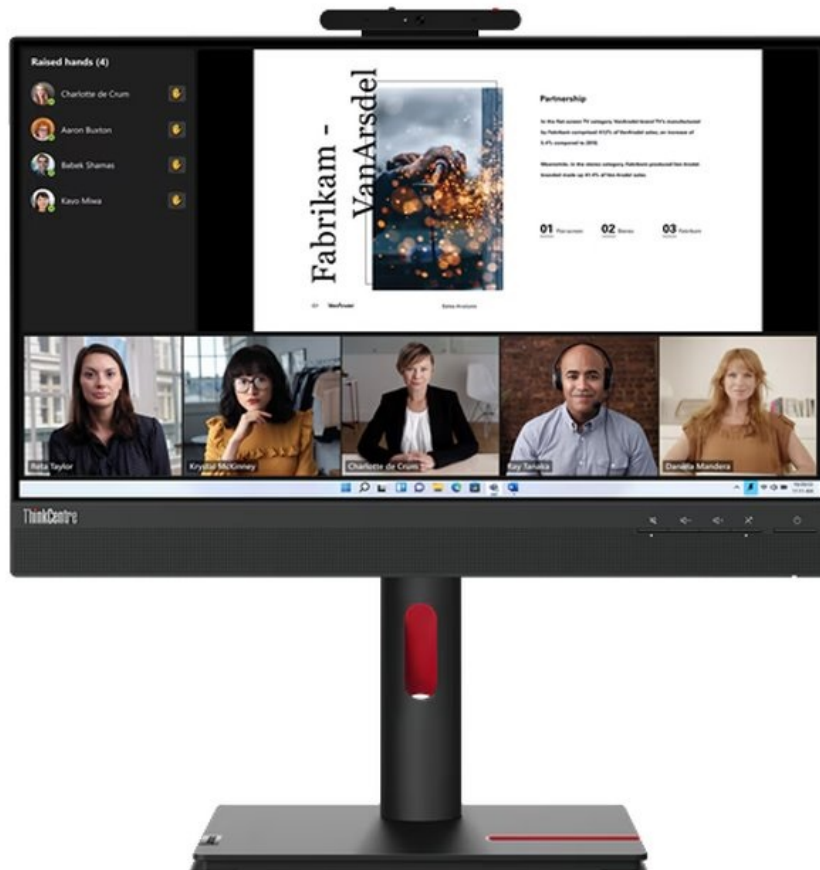

Lenovo ThinkCentre Tiny-In-One 22 Gen5 - modulární FHD monitor na každé moderní pracoviště

Kompaktní monitor Lenovo ThinkCentre Tiny-In-One 22 Gen5 je ideální pro kancelářskou činnost i sledování multimediálního obsahu. Ostrý obraz ve **Full HD rozlišení** zajistí komfortní čtení dokumentů, správu tabulek, práci s aplikacemi i zřetelné zobrazení vizuálních prvků, videa, fotografií apod. **Modulární design Tiny-In-One (TIO) 5. generace** umožňuje rychlou a snadnou instalaci Lenovo ThinkCentre Tiny nebo ThinkStation Tiny (od 4. generace) do vyhrazeného slotu na zadní straně monitoru. Váš pracovní prostor vždy uspořádaný a k potřebným konektorům se dostanete během okamžiku.

Dostupné porty **DisplayPort** a **HDMI** vám umožní připojit **monitor Lenovo ThinkCentre Tiny-In-One 22 Gen5** ke zdroji obrazu, nechybí ani port **USB 3.0** pro připojení periferie. Tento model se vyznačuje přítomností **Full HD webkamery**, se kterou budou pracovní videokonference hračkou. Součástí výbavy je rovněž **integrováný KVM přepínač**, se kterým máte zdroje obrazu pod kontrolou a umožní vám ovládat až dvě zařízení připojená k monitoru. Součástí tohoto modelu jsou rovněž **zabudované reproduktory s celkovým výkonem 6 W** pro ozvučení multimediálního obsahu.