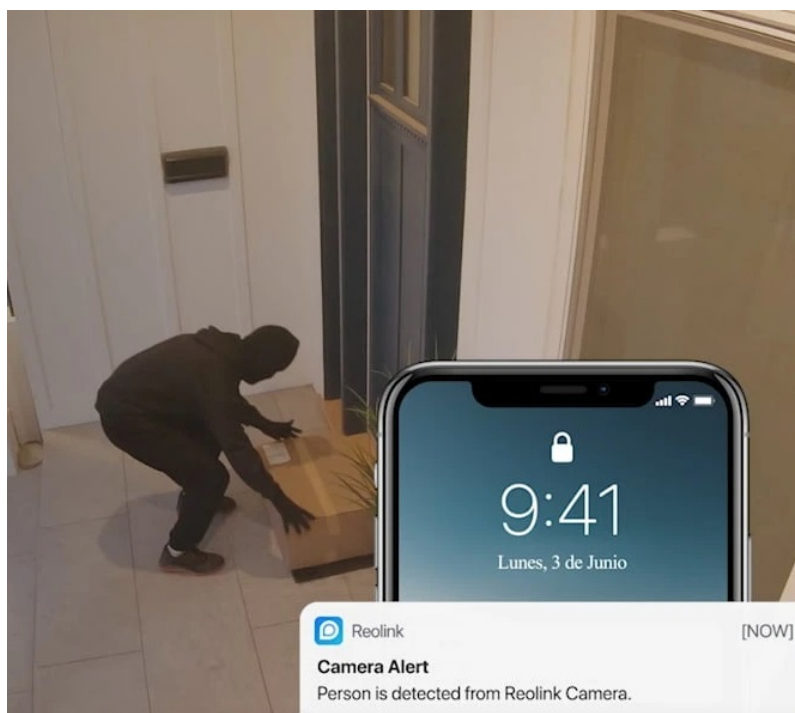

Ušetříte: **286 Kč**

Kód zboží: KIPRE00031

Part No.: W430

Záruka: 24 měs.

Stav: Nové zboží

Popis

Reolink W430 - pokryje prostor pro vaše bezpečí

Bezpečnostní IP kamera Reolink W430 s podporou nočního vidění a vysokorychlostního přenosu dat. Díky **technologii Wi-Fi 6** je zajištěno hladké streamování obsahu ve vysokém rozlišení a bez zpoždění, takže situaci u vás doma můžete sledovat bez omezení. **Výkonný CMOS snímač** dokáže produkovat obra v rozlišení 4K.

S přehledem zachytí všechny potřebné detaily, aniž byste museli cokoli luštit. Mezi další funkce patří **5x optický zoom**, který zlepšuje zorné pole a dokáže pokrýt nečekané okamžiky v lepších detailech. **Kamera Reolink W430** disponuje **Wi-Fi konektivitou**, která využívá dvou pásem a podporuje jak silný signál i plynulý přenos, tak širší dosah celé sítě.

IP kamera Reolink W430 je vybavena **režimem nočního vidění** a každou noc je v akci. O všem, co se kolem šustne, budete informováni formou **notifikací**. Díky **aplikaci Reolink** máte nastavení a fungování pod kontrolou prostřednictvím svého smartphonu.

Reolink W430

8megapixelová IP kamera typu **bullet** nabízí snímač **1/2,8" CMOS** s rozlišením **3840 × 2160** obrazových bodů a úhlem záběru **105° až 31°** (horizontálně). V případě zhoršených světelných podmínek či tmy je přítomen IR přísvit do vzdálenosti **až 30 m** a bílý **LED přísvit** pro barevné záznamy v noci. Připojení lze jednoduše realizovat bezdrátově pomocí **Wi-Fi (802.11a/b/g/n/ac)**. Díky **aplikaci Reolink** lze sledovat dění v domácnosti či jiných prostorech **24 hodin denně, 7 dní v týdnu** odkudkoli skrze váš smartphone. Kamera navíc disponuje zabudovaným mikrofonem a reproduktorem. Díky voděodolnosti dle **IP67** nabízí jak vnitřní, tak i venkovní možnost použití.