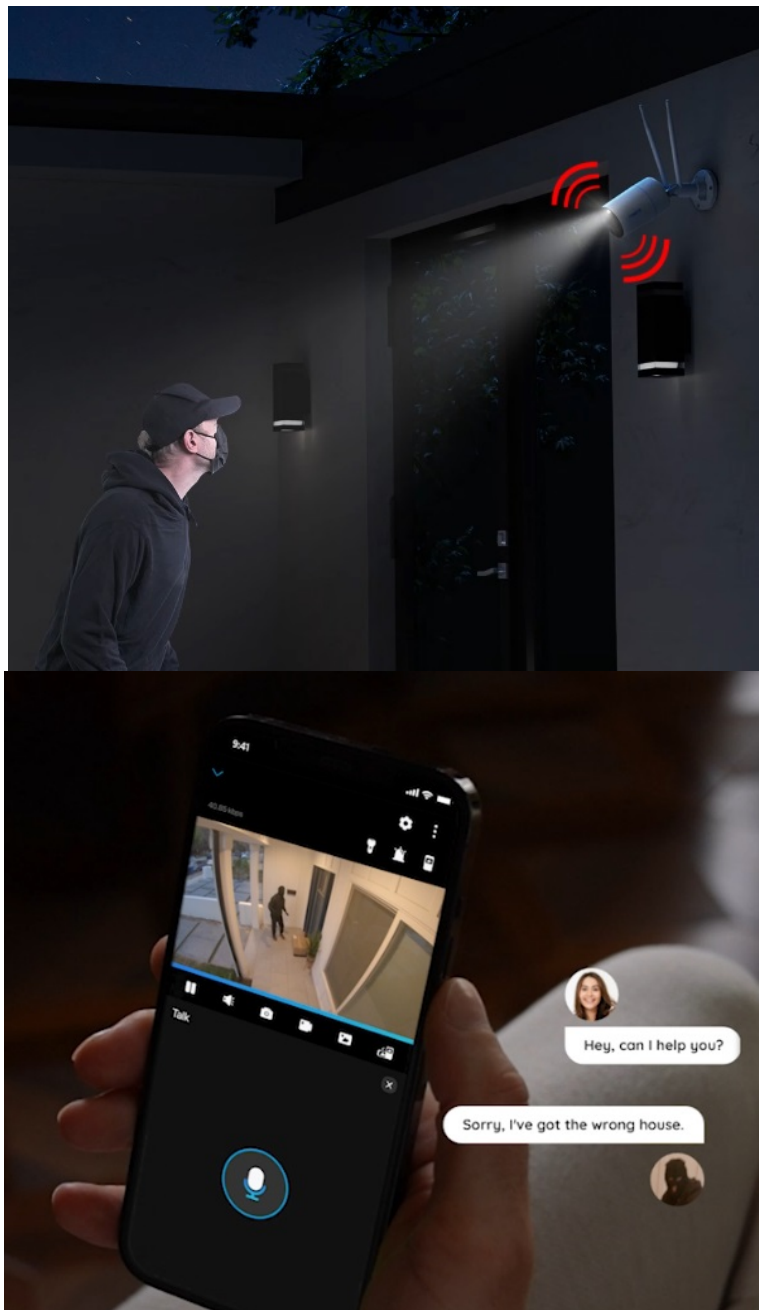

Bezpečnostní IP kamera Reolink W330, která vaši bezpečnost staví na vysokorychlostní **technologii Wi-Fi 6**. Díky tomu podporuje plynulé streamování obrazu ve vysoké kvalitě 4K a bez zpoždění. **Snímač CMOS se 4K rozlišením** vám zprostředkuje všechny detaily a ostrý obraz bez rozmazání. V noci oceníte podporu barevného nočního vidění s možností nastavení bodového reflektoru, který se spustí při detekci pohybu.

V klidovém režimu pak snímá obraz černobíle. O podezřelé detekci vás kamera Reolink W330 **informuje v reálném čase formou upozornění skrze aplikaci Reolink**. **Inteligentní detekce** dokáže rozpoznat osoby, vozidla i zvířata, takže výrazně potlačuje falešné popluchy. V případě narušení prostoru se aktivuje reflektor i siréna pro efektivní vystrašení nezvaného návštěvníka.

Podezřelé osoby můžete překvapit také s využitím obousměrné komunikace, kterou obstarává zabudovaný **reproduktor a mikrofon**. IP kamera Reolink W330 se vyznačuje **robustní konstrukcí s krytím IP67**. Díky tomu je vhodná pro venkovní instalaci a provoz v jakémkoli počasí.

Reolink W330

8megapixelová IP kamera typu **bullet** nabízí snímač **1/2,7" CMOS** s rozlišením **3840 x 2160** obrazových bodů a úhlem záběru **88,8°** (horizontálně). V případě zhoršených světelných podmínek či tmy je přítomen IR přísvit do vzdálenosti **až 30 m** a bílý **LED přísvit** pro barevné záznamy v noci. Připojení lze jednoduše realizovat bezdrátově pomocí **Wi-Fi (802.11a/b/g/n/ac/ax)**. Díky **aplikaci Reolink** lze sledovat dění v domácnosti či jiných prostorech **24 hodin denně, 7 dní v týdnu** odkudkoli skrze váš smartphone. Kamera navíc disponuje zabudovaným mikrofonem a reproduktorem. Díky voděodolnosti dle **IP67** nabízí jak vnitřní, tak i venkovní možnost použití.