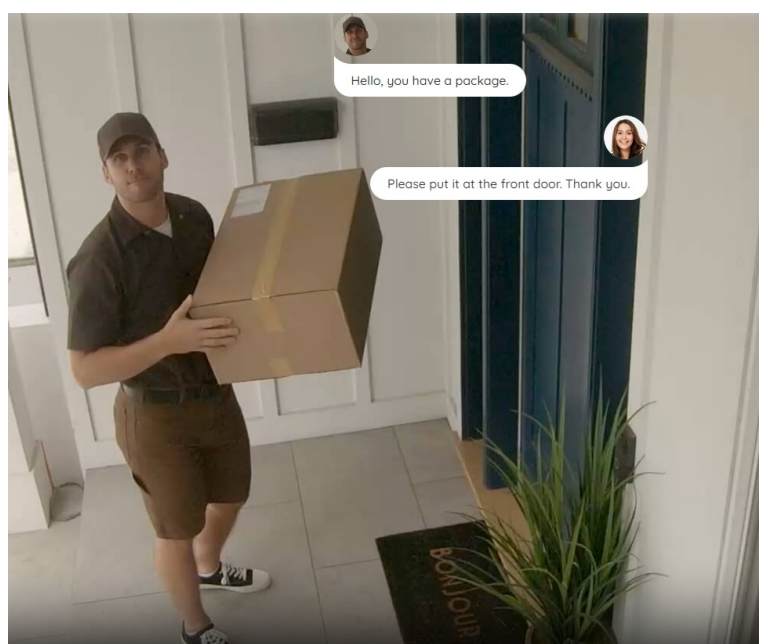

Popis

IP kamera Reolink Trackmix Series W760 - rozšiřte zabezpečení jakéhokoli prostoru

Výkonná IP kamera Reolink Trackmix Series W760 v provedení PTZ, která je vhodná pro zabezpečení domácnosti nebo firemního objektu. **Dvojice objektivů** umožňuje synchronní snímání prostoru a zajišťuje ostrý a detailní obraz v **panoramatickém i přiblíženém pohledu**.

Tato IP kamera dokáže rozlišit **osoby, vozidla nebo zvířata** od dalších objektů, a tak potlačuje falešné poplachy.

Zabudovaný reproduktor s mikrofonom vám umožní obousměrnou komunikaci, takže nastalou situaci máte mnohem lépe pod kontrolou. Samozřejmostí jsou také **funkce nočního vidění**, díky čemuž získáte dobře viditelné záběry i za tmy.

Podpora **bezdrátového připojení skrze dvoupásmovou Wi-Fi** zajistí stabilní konektivitu a plynulý obraz. O vnější ochranu se pak stará robustní kryt se **stupněm krytí IP65**, který kameru **Reolink Trackmix Series W760** chrání před vnějšími vlivy prostředí. Snadné ovládání kamery umožňuje **aplikace Reolink**, se kterou nastavíte detekční zóny a další bezpečnostní parametry, ať už jste kdekoli.