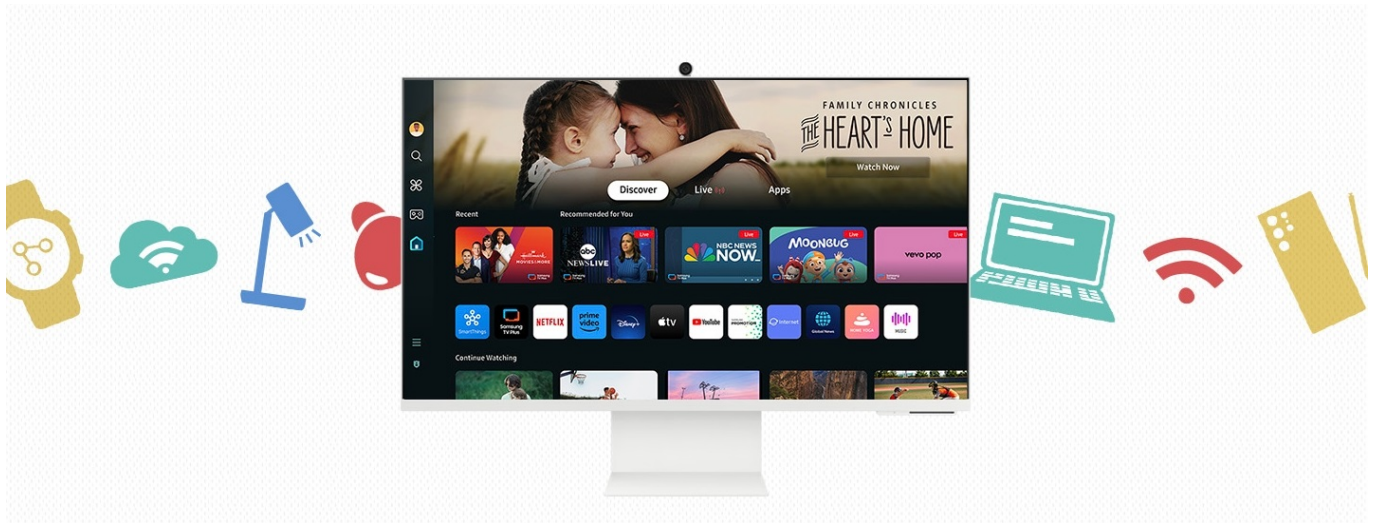

24 měs.

Stav:

Nové zboží

Popis

Smart monitor Samsung M8 - na práci i multimédia jde chytře

Chytrý LED monitor Samsung M8 vám zprostředkuje všechny pracovní povinnosti i multimediální zábavu na **velké ploše 32"**. Přehledně a jasně můžete užívat aplikace, sledovat multimédia, ale také provádět videohovory a využívat celou řadu smart funkcí.

Filmy a seriály bez počítače

Stylově a jednodušeji si dopřejete zážitky chytré TV. Díky rozhraní **Wi-Fi** monitor **Samsung M8** připojíte k internetu a tím pádem také ke všem streamovacím službám, jako je **Netflix**, **YouTube** apod. Nechybí ani bezdrátové rozhraní **Bluetooth**, takže vše potřebné připojíte rychle, jednoduše a bez nutnosti zapínat stolní počítač.

Hraní her bez konzole

Skrze **monitor Samsung M8** získáte přístup ke stovkám her. Předplatné služby **Xbox Game Pass** máte přímo na monitoru, aniž byste potřebovali vlastnit konzoli. Pusťte se do objevování herních světů jednoduše a zcela novým způsobem.