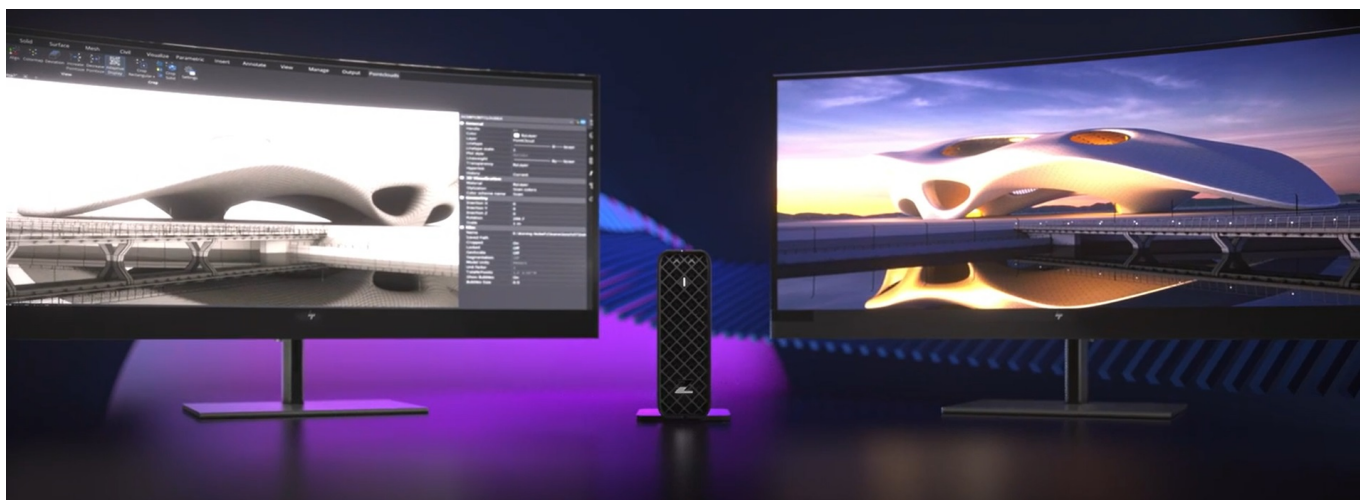

Popis

Profi výkon v ministanici HP Z2 Mini G9

Pracovní stanice HP Z2 Mini G9, která vás oslní výkonem i kompaktními rozměry. Je vítána všude, kde je potřeba zvládnout náročné výpočetní procesy, **multitasking** a vizuálně pokročilé projekty. Navíc se díky **formátu skříně Mini PC** snadno vměstná na jakékoli místo na stole či pod ním, takže šetří místo a nenarušuje organizaci osobního pracoviště. PC lze upevnit také například na monitor.