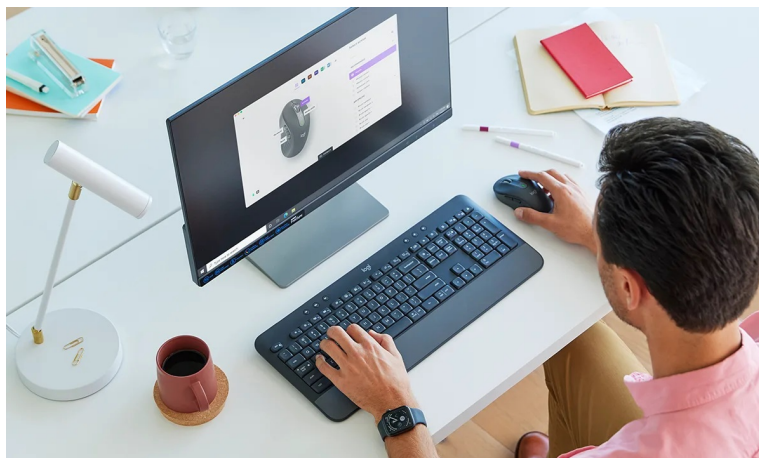

Byznys myš Logitech Signature M650 - když ticho značí produktivitu

Bezdrátová myš Logitech Signature M650 je ideálním pracovním nástrojem na PC. Uplatní se ve firemní kanceláři i na home office, podporuje přesný pohyb a komfortní používání po celý den. **Myš Logitech Signature M650 for Business** disponuje výkonným senzorem s **maximálním rozlišením 4000 DPI**. Díky tomu zajišťuje precizní posun jak při prohlížení jednotlivých řádků dokumentů, tak třeba surfování po internetových stránkách, které nikde nekončí.

prostředí. Vzhledem k tomu je vhodná do velkých kanceláří, při práci v týmech, knihovně apod. Tvarem optimálně padne do ruky. **Gumové boční úchyty** zajišťují pevné držení bez nadměrné svalové zátěže. Podporuje **bezdrátové připojení** pomocí **Bluetooth** nebo **USB adaptér Logi Bolt**. Režim připojení můžete měnit rychle a jednoduše pomocí tlačítka na spodní straně.