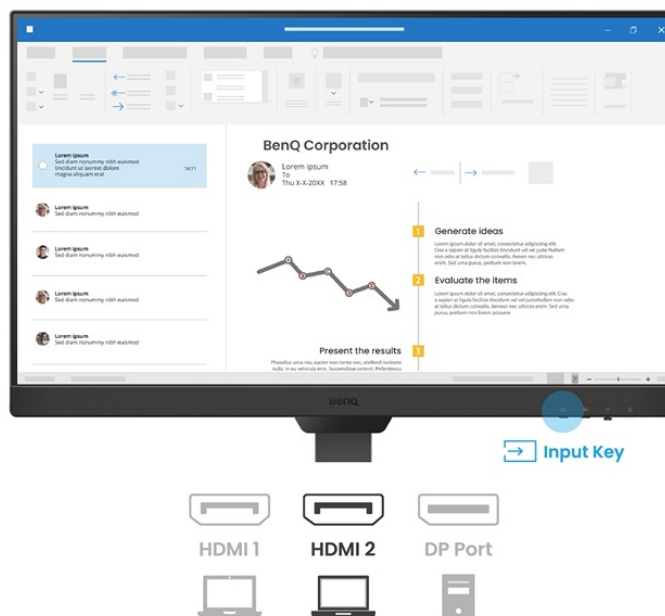

Popis

BenQ BL2790T - všechny pracovní potřeby, jeden displej

S monitorem BenQ BL2790T dokážete čelit každé pracovní výzvě. Vyznačuje se potřebnou **ergonomií pro nastavení do výšky či úhlu otočení až o 90°**. Díky tomu se přizpůsobí všem vašim potřebám ohledně pohodlí a umožní vám efektivně pracovat po celý den. Displej dosahuje **úhlopříčky 27"** a ostrého **Full HD rozlišení**. PC aplikace, internetové stránky, dokumenty a multimediální obsah tak zobrazí jasně a ostře.

Displej se může pochlubit **technologíí IPS** pro vykreslování obsahu v širokých pozorovacích úhlech nebo **99% pokrytím sRGB barevné palety**. To znamená produkci živých a realistických barev, které oceníte nejenom při práci s obrázky a běžné editaci, ale také třeba streamování videí či jen čtení textů. S další výbavy stojí za to zmínit například **zabudované reproduktory**, které se postarají o ozvučení o plnohodnotné ozvučení.

BenQ BL2790T

LED monitor s úhlopříčkou **27"** a Full HD rozlišením **1920 × 1080** bodů. Nabízí kontrastní poměr **1300 : 1**, jas **250 cd/m²**, dobu odezvy **5 ms** a pokrytí 99 % sRGB barevné palety. Použitá technologie **IPS** nabízí pozorovací úhly 178° horizontálně i vertikálně. Monitor disponuje **VESA uchycením** a integrovanými **stereo reproduktory** s celkovým výkonem **4 W**. Monitor disponuje také speciálním režimem **Eye-Care**, který šetří vaše oči tím, že upravuje jas obrazovky dle změny světla v prostředí. Potěší také výškově nastavitelný stojan a funkce **Pivot**, která umožňuje otočení obrazovky o 90°.

Součástí balení je HDMI kabel.

ZÁKLADNÍ SPECIFIKACE

Typ panelu: IPS

Úhlopříčka: 27"

Poměr stran: 16 : 9

Rozlišení: 1920 × 1080 px

Kontrastní poměr: 1300 : 1

Doba odezvy: 5 ms