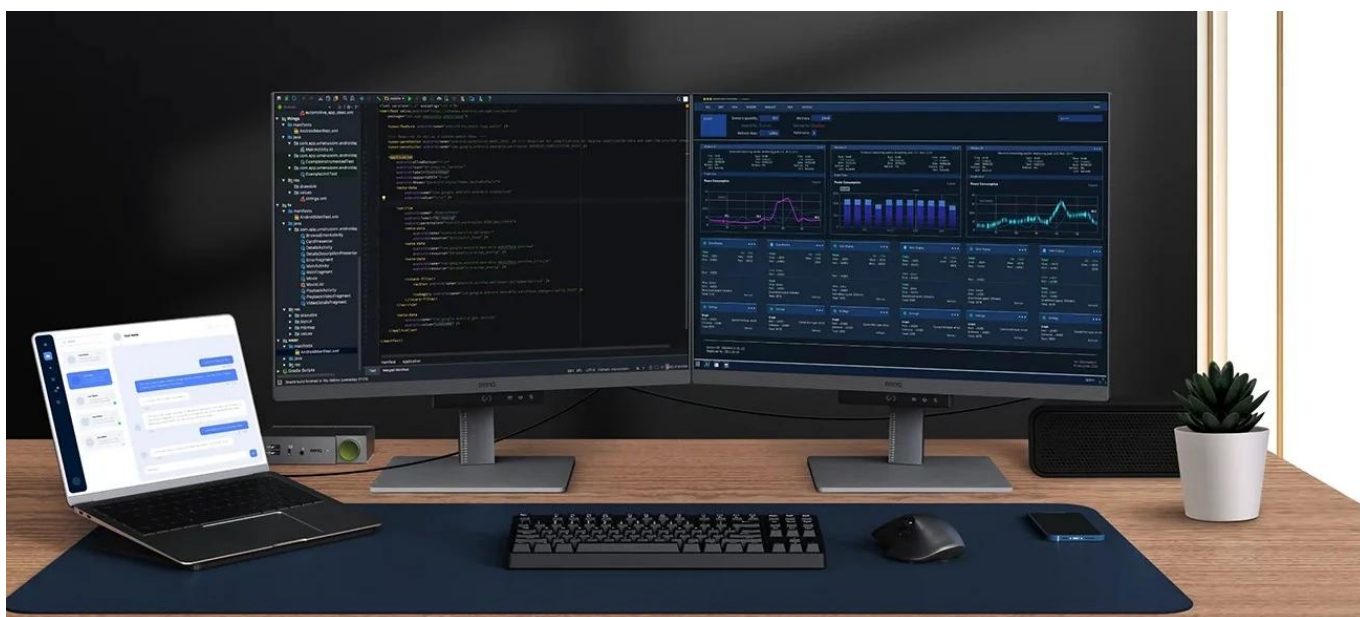

Popis

Monitor BenQ RD280U - zaostřeno na kódování

Monitor BenQ RD280U je navržen pro potřeby programátorů a jejich náročné požadavky. Na displeji s úhlopříčkou 28,2" přehledně a jasně zobrazí kódy a umožní vám plné ponoření do programátorských projektů. **Antireflexní obrazovka** potlačuje nepříjemné odlesky, a tak vám umožní pracovat v rozmanitých světlených podmínkách. Vše je navíc perfektně čitelné a ostré díky **rozišení 4K+**.

Monitor BenQ RD280U disponuje **pokročilými režimy pro specifické potřeby** kódování, které zajišťují čisté písmo a zlepšené rozlišení. Při práci na náročných projektech oceníte také nižší námahu očí při dlouhodobém nasazení. Režimy nabízí světlé i tmavé motivy podle toho, v jakých podmínkách programujete. Snadno také **upravíte jas nebo kontrast**, abyste dosáhli ideálního prostředí pro práci.

nastavení displeje pod dokonalou kontrolou. V rámci multitaskingu můžete **monitor BenQ RD280U** propojit s dalšími monitory pomocí **technologie Daisy Chain**. Další možnosti konektivity zajišťují porty **HDMI, DisplayPort, Thunderbolt 3** nebo **USB**.