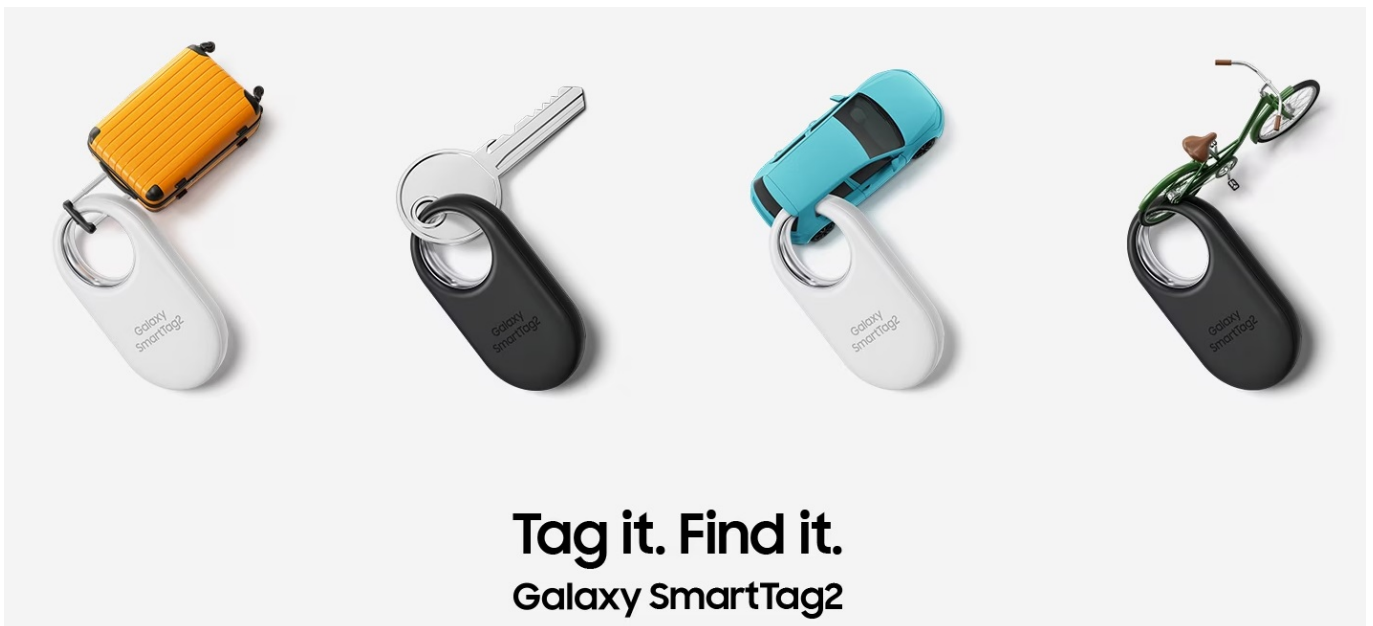

## SAMSUNG GALAXY SMARTTAG2 BÍLÝ

Cena celkem:

**624 Kč**

**(bez DPH: 516 Kč)**

Běžná cena:

**687 Kč**

Ušetříte:

**62 Kč**

## Jednoduchý dohled na vašimi cennostmi s lokátorem Samsung Galaxy SmartTag2

Lokátor **Samsung Galaxy SmartTag2**, se kterým snadno najdete svoje cennosti, když vám zmizí z dohledu. Vyznačuje se **dlouhou výdrží baterie až 500 dní** a odolnou konstrukcí se **stupněm krytí IP67**, takže je chráněn proti vodě i prachu. Klíče, peněženka, batoh, kufr a další předměty či zavazadla nyní najdete mnohem jednodušeji.

Lokalizační přívěšek Samsung Galaxy SmartTag2 vám může pomoci s nalezením zcela ztracených předmětů, které najde někdo další. Do lokátoru **Samsung Galaxy SmartTag2** lze zadat základní informace, které se pomocí technologie **NFC** zobrazí na displeji smartphonu, aby vás poctivý nálezcce mohl jednoduše kontaktovat.

### Samsung Galaxy SmartTag2 bílý

Lokalizační přívěšek založený na technologii **Bluetooth** je praktickou pomůckou při hledání ztracených předmětů. Spolupracuje s aplikací **SmartThings (funkce Find)**, pomocí které jej můžete snadno vyhledat. Vyměnitelná baterie typu CR2032 udrží SmartTag2 **v provozu až 500 dní**. Navíc plně vyhovuje certifikaci **IP67** a je tak **odolný vůči prachu či polité vodou**. Lokátor má horní výřez, takže jej lze snadno připevnit na klíče nebo šňůrku.