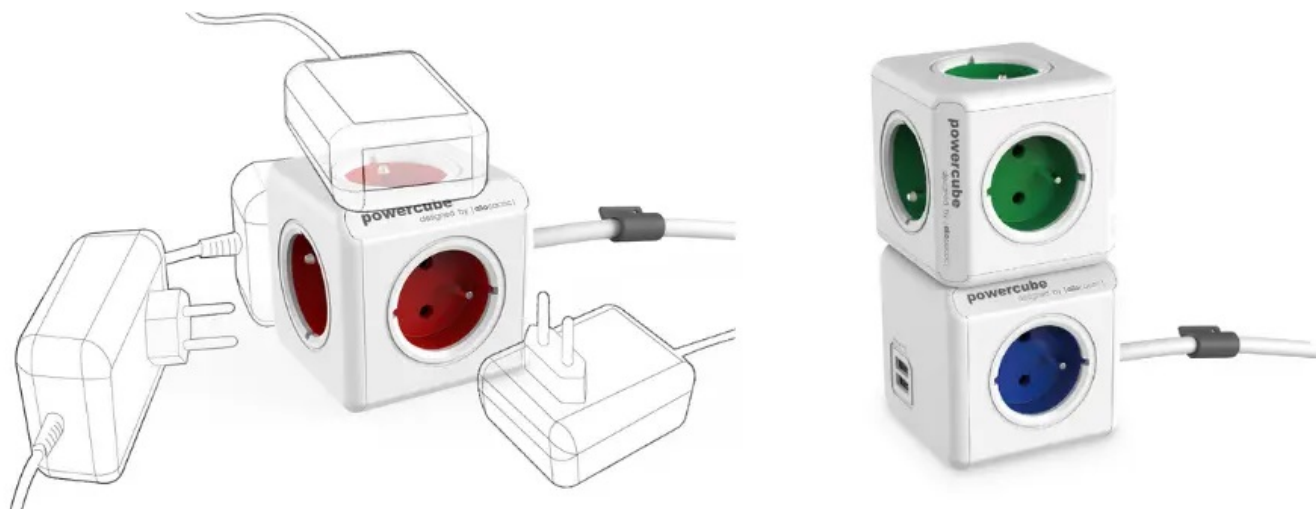

Kód zboží:

CUBAD0016

Part No.:

PC320GN

Záruka:

24 měs.

Stav:

Nové zboží

## Cubenest PowerCube Extended - praktická zásuvka pro vícečetné nabíjení

**Stylová napájecí zásuvka Cubenest PowerCube Extended**, která podporuje nejenom spolehlivé nabíjení zařízení, ale také **lepší organizaci kabelů**. Vyznačuje se **kompaktními rozměry** a praktickým designem, který nezabere příliš mnoho místa a má důmyslně rozmístěné **5 zásuvek**. Díky tomu nedochází k blokování jednotlivých adaptérů a **všech pět zařízení můžete napájet současně**.

Ideálně se tak přizpůsobí potřebám vaší domácnosti. Model prošel **bezpečnostními testy** a splňuje **certifikace** pro bezpečné používání. Samozřejmostí je **dětská pojistka** a výroba z odolného ABS plastu. Zásuvka **Cubenest PowerCube Extended** najde své uplatnění **v kanceláři i domácnosti**, kde se vyskytuje větší počet spotřebičů na jednom místě - například kuchyně, obývací pokoj. Tento model je navíc vybaven **1,5m prodlužovacím kabelem**, takže zásuvky můžete lépe umístit v daném prostoru.

### Cubenest PowerCube Extended 1,5m bílo-zelená

Cubenest PowerCube Extended je unikátní **kombinací pěti zásuvek a 1,5m prodlužovacího kabelu** v kompaktním a stylovém těle pro napájení vašich zařízení. Promyšlené rozmístění zásuvek zajišťuje, že se nabíječky nebo objemné adaptéry navzájem neblokují.