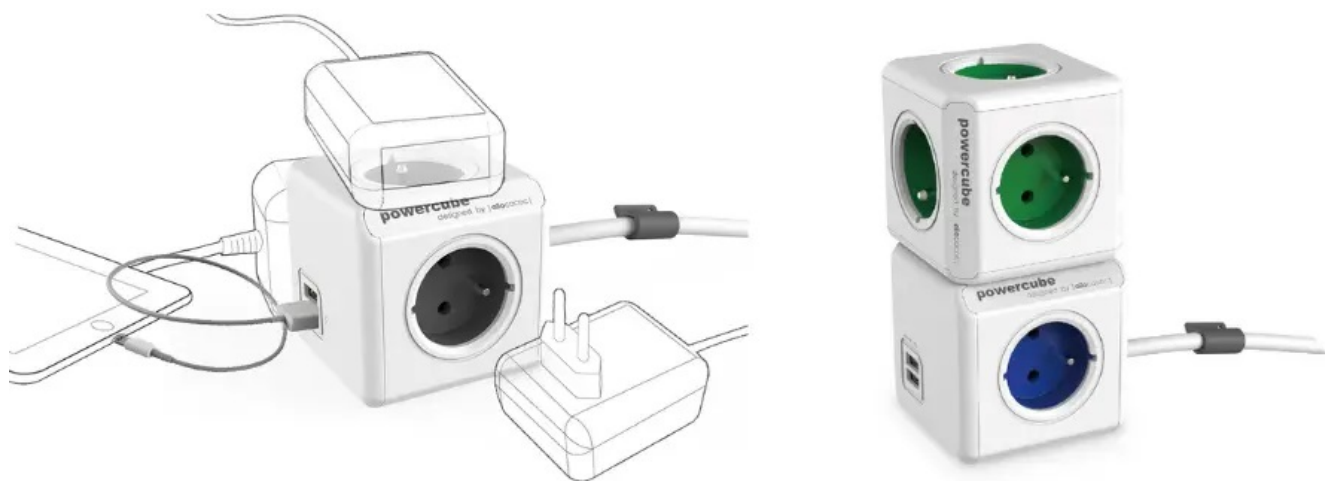

CUBENEST POWERCUBE EXTENDED USB PD 20W 1,5M BÍLO-ŠEDÁ

Cena celkem:	418 Kč (bez DPH: 345 Kč)
Běžná cena:	459 Kč
Ušetříte:	42 Kč
Kód zboží:	CUBAD0008
Part No.:	PC420GY
Záruka:	24 měs.
Stav:	Nové zboží

Popis

CubeneSt PowerCube Extended - stylová zásuvka pro univerzální nabíjení

Nová generace **napájecí zásuvky CubeneSt PowerCube Extended**, která podporuje nejenom spolehlivé nabíjení zařízení, ale také **lepší organizaci kabelů**. Pro napájení využívá inovativní **technologie PD - Power Delivery** a umožňuje stabilní a rychlý přísun energie o **výkonu až 20 W**. Díky tomu je napájení smartphonu, tabletu, notebooku a dalších zařízení výrazně zkráceno. **CubeneSt PowerCube Extended** se vyznačuje originálním designem, který obsahuje **dvojici portů USB (USB-A a USB-C)** a 4 zásuvky v **kompaktním provedení**.

Rozmístění zásuvek je navrženo tak aby nedocházelo k blokaci jednotlivých adaptérů. Všechny dostupné zásuvky a porty tak můžete využívat najednou. **Model CubeneSt PowerCube Extended** je zhotoven z **odolného plastu, certifikována** a samozřejmě vybaven **dětskou pojistkou**. Představuje praktické i designové řešení do domácnosti i kanceláře. Model CubeneSt PowerCube Extended je vybaven **prodlužovacím kabelem o délce 1,5 metrů**, takže zásuvky mnohem lépe umístíte v prostoru, například nad i pod stůl, za monitor apod.

Cubenest PowerCube Extended USB PD 20 W 1,5 m

Cubenest PowerCube Extended je unikátní **kombinací čtyř zásuvek, jednoho portu USB, jednoho USB-C a 1,5m prodlužovacího kabelu** v kompaktním a stylovém těle pro nabíjení vašich zařízení. Technologie **Power Delivery 3.0** nabízí inteligentní a rychlé nabíjení s automatickým přizpůsobením výkonu **až do 20 W** v režimech 5, 9 a 12 V. Promyšlené rozmístění zásuvek zajišťuje, že se nabíječky nebo objemné adaptéry navzájem neblokují. Samozřejmostí je tepelná, přepětová, proudová a zkratová ochrana.