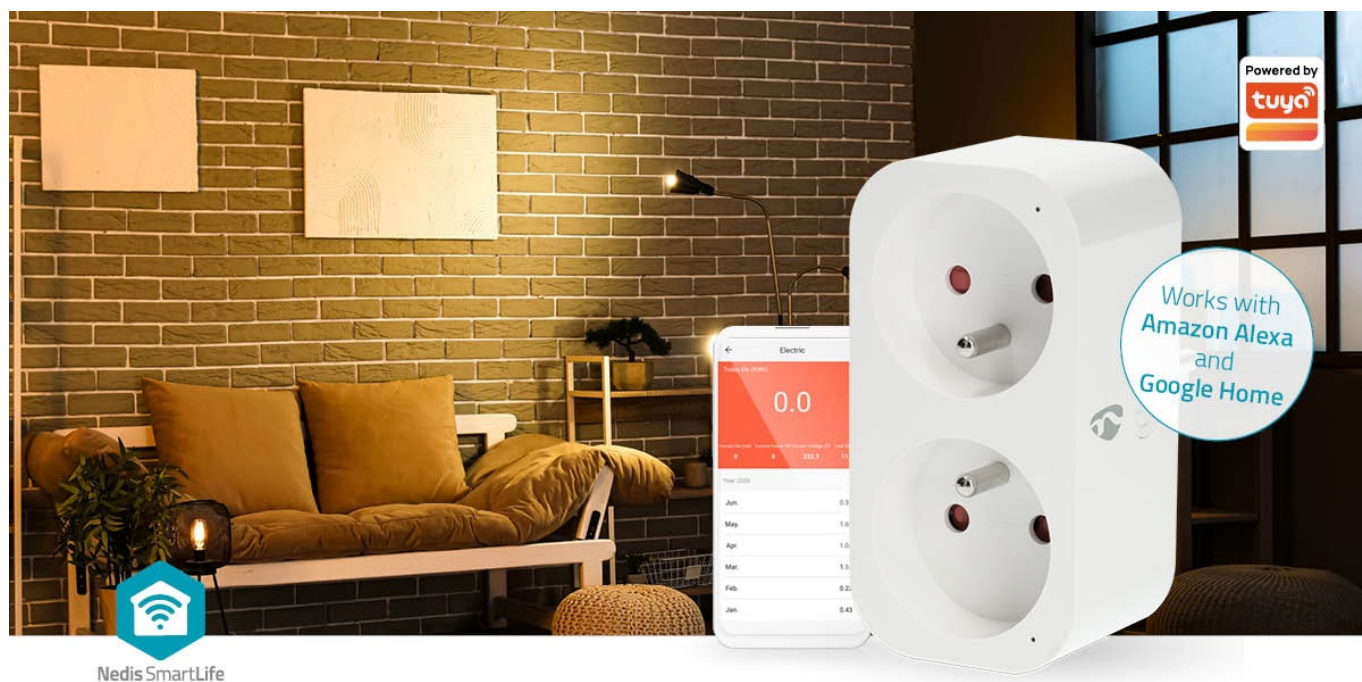

NEDIS WIFIP141EWT

Cena celkem:	630 Kč (bez DPH: 521 Kč)
Běžná cena:	693 Kč
Ušetříte:	63 Kč
Kód zboží:	DAZNED1050
Part No.:	WIFIP141EWT
Záruka:	24 měs.
Stav:	Nové zboží

Popis

Nedis WIFIP141EWT - Wi-Fi zásuvka do chytré domácnosti

Chytrá Wi-Fi zásuvka Nedis WIFIP141EWT pro jednoduché **ovládání kompatibilních zařízení pomocí smartphonu**. Je vhodná pro ovládání připojených světel, ventilátorů, rychlovarné konvice, vyhřívané přikrývky apod. Podporuje také hlasové příkazy skrze **Google Home** nebo **Amazon Alexa**. Zástrčka obsahuje rovnou 2 zásuvky, což zvyšuje flexibilitu připojených zařízení. **Chytrá zásuvka Nedis WIFIP141EWT** je ideální do každé moderní domácnosti.

Umožní vám například nastavit plán vypnutí nebo zapnutí v požadovaný čas, a to i když jste mimo domov. Ve spojení s chytrým osvětlením tak například můžete zhasnout, pokud na to zapomenete při odchodu z bytu, nebo simulovat přítomnost osoby, abyste odradili možného zloděje. Ovládání probíhá jednoduše skrze **aplikaci SmartLife** na chytrém mobilním telefonu.

Nedis WIFIP141EWT

Chytrá Wi-Fi zásuvka je navržena k **ovládání elektrických spotřebičů** do max. zátěže 16 A vzdáleně odkudkoliv přes internet. Můžete tak například vzdáleně vypnout světla, zapnout kotel, ovládat kávovar či pračku apod. Samozřejmostí je možnost nastavení **časových harmonogramů** pro zapnutí spotřebičů. Integrovaný **wattmetr** umožňuje sledovat aktuální i dřívější naměřené hodnoty spotřeby chytré zásuvky. Kromě toho můžete wattmetr nastavit jako spouštěč k ovládání jiných chytrých zařízení nebo k zaslání zprávy na telefon, která vás informuje o dokončení praní nebo o tom, že pračka spotřebovává více energie než obvykle, což může naznačovat nutnost provedení údržby. Obě zásuvky mohou **nezávisle napájet a ovládat připojená zařízení**. Ovládání probíhá skrze bezplatnou aplikaci **Smart Life**, stiskem tlačítka na boční straně nebo pomocí hlasových asistentů **Amazon Alexa, Google Home a Apple Siri**.