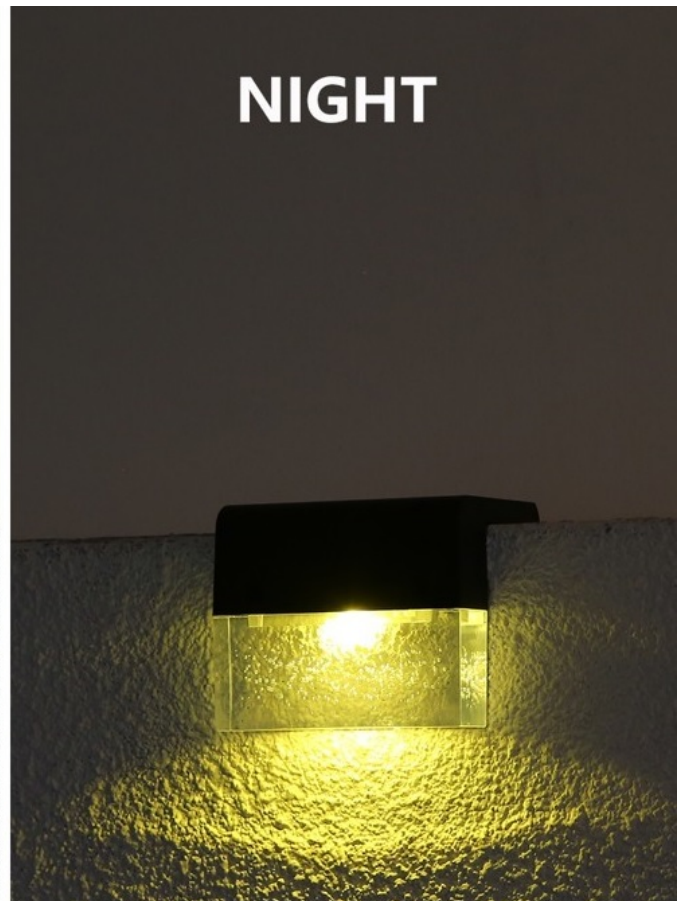

Nástěnné solární osvětlení IMMAX DECK, se kterým osvětlíte vnější prostor a jako bonus vytvoříte stylovou atmosféru. Díky konstrukci se jedná o ideální volbu pro **osvětlení terasy, zahrady či okolí bazénu**. Balení obsahuje rovnou **dvojici solárních světel IMMAX DECK**, takže pokryjete ještě větší oblast. Světlo disponuje **soumrakovým čidlem**, které automaticky reaguje na snížení okolního světla, a tak se spustí vždy ve správný čas. **IMMAX DECK** podporuje také výběr světla - klasického **bílého světla** nebo stylového **barevného RGB osvětlení**.

Snadno tak vytvoříte osvětlení pro nejrůznější situace - pro oddech, romantickou chvíli, jednoduše pro to správné psychické rozpoložení. Světlo IMMAX DECK pro svůj provoz využívá **solární napájení a integrovanou baterii AA**, takže se

2 kusy
v balení

IMMAX DECK 2 ks

Sada dvou nástěnných **solárních** svítidel je dokonalým řešením pro osvětlení vaší terasy, venkovního schodiště, bazénu či chodníku. Světlo se přes den nabíjí sluneční energií a díky světelnému senzoru se po setmění automaticky rozsvítí. Napájeno je **AA** baterií s kapacitou **600 mAh**.